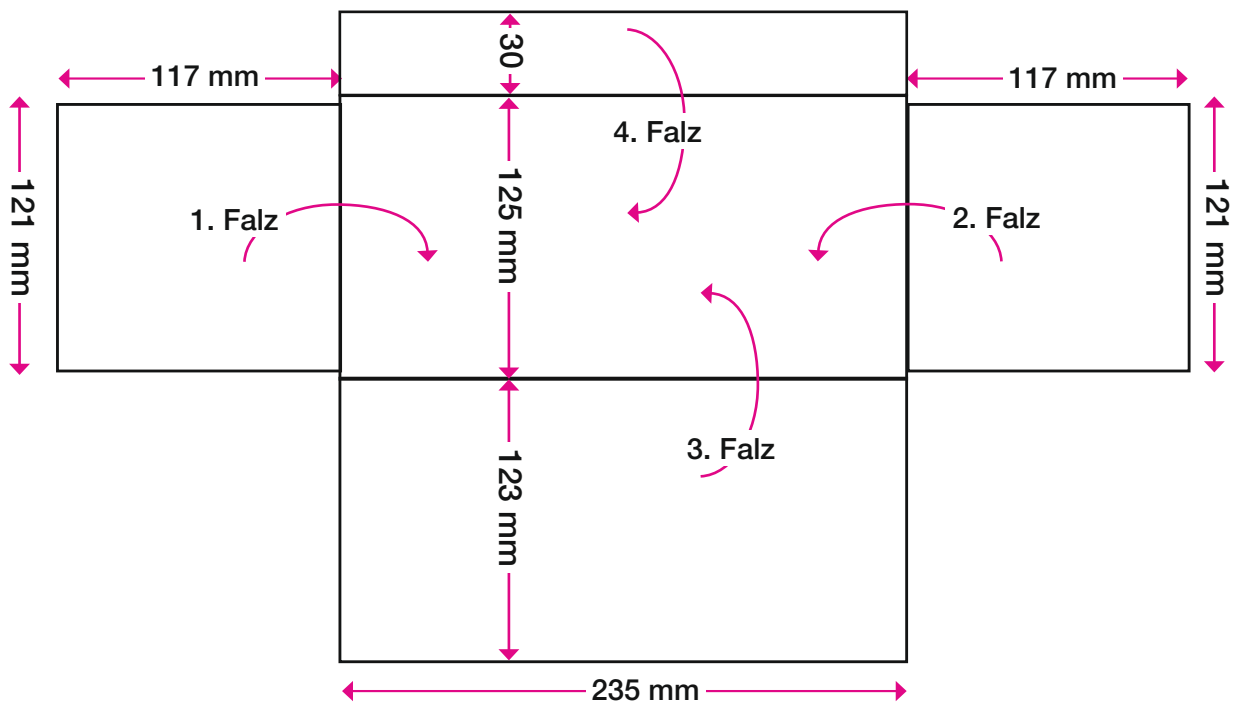

1 Nutzen auf
469 x 278 BB

Format offen:	469 x 278 mm (keine Stanzzugabe notwendig)
Format geschlossen:	235 x 125 mm
Papier/Grammatur:	BD'matt, 200g/m²
Offsetvorproduktion:	4/4-fbg. Euroskala
Schutzlack:	Laserfähiger Schutzlack, matt, flächig
Personalisierung:	1/0 oder 1/1-fbg. Schwarz
Verarbeitung:	Schneiden, falzen
Verklebung:	Fugitiveim

Kostenindikation

Porto 20g / Standard

■ 1/0 Schwarz ■ 1/1 Schwarz

0 50