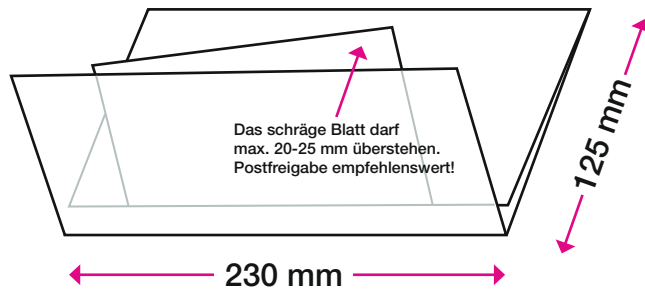

1 Nutzen auf
235 x 399/372 BB

Format offen:	235 x 399 mm (oder 235 x 372 mm OHNE Klebelasche)
Format geschlossen:	235 x 125 mm
Offsetvorproduktion:	4/4-fbg. Euroskala + laserfähiger Schutzlack, matt, flächig
Papier/Grammatur:	BD'matt, 200g/m ²
Personalisierung:	1/0 oder 1/1-fbg. Schwarz
Verarbeitung:	Schneiden, 3-Bruch wickelfalzen
Verklebung:	Punktueller Verklebung mit Fugitiveim

Kostenindikation

Porto 19g / Standard

Stückpreis bei 10.000

Stückpreis bei 50.000

0 50

■ 1/0 Schwarz ■ 1/1 Schwarz

1 Nutzen auf
464 x 230 BB

Format offen:	454 mm x 230 mm (Vordruck = zzgl. 10 mm Zugabe rechts)
Format geschlossen:	230 x 125 mm
Papier/Grammatur:	BD'matt, 170g/m ² (stärkeres Material erfordert 2. Stanzform)
Offsetvorproduktion:	4/4-fbg. Euroskala
Schutzlack:	Laserfähiger Schutzlack, matt, flächig
Personalisierung:	1/0 oder 1/1-fbg. Schwarz
Verarbeitung:	Schneiden, stanzen, ggf. Perforation, Doppelparallel falzen
Verklebung:	Fugitiveim
Info:	Gilt seit 2020 nicht mehr als „Automationsfähig“. Die Post erhebt deshalb ein „erhöhtes Bearbeitungsentgelt“

Kostenindikation

Porto 17g / Standard (zzgl. erhöhtes Bearbeitungsentgelt)

Stückpreis bei 10.000

Stückpreis bei 50.000

0 50

■ 1/0 Schwarz ■ 1/1 Schwarz

1 Nutzen auf
460 x 324 SB

Format offen:	460 x 324 mm (bei Vollfarb-Digitaldruck max. 466 x 313 mm)
Format geschlossen:	230 x 109 mm
Papier/Grammatur:	MultArt Silk, 130g/m ²
Offsetvorproduktion:	4/4-fbg. Euroskala
Schutzlack:	Laserfähiger Schutzlack, matt, flächig
Personalisierung:	1/0 oder 1/1-fbg. Schwarz
Verarbeitung:	Taktperforation, 3-Bruch-Kreuzfalz (auch im Wechsel wie o.a.)
Verklebung:	Transparente, perforierte Klebepunkte