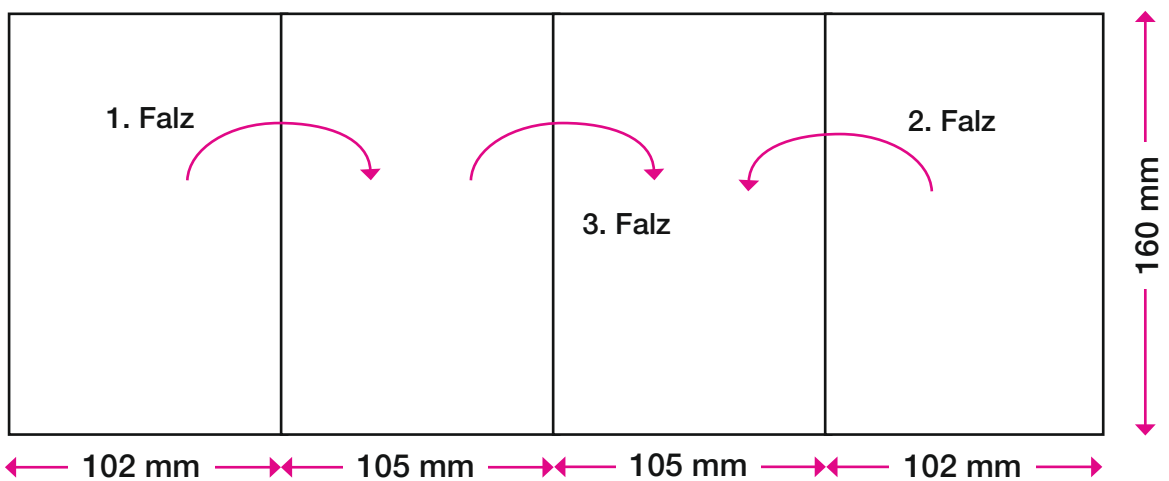

2 Nutzen auf
414 x 324 BB

Format offen:	160 x 414 mm
Format geschlossen:	160 x 105 mm
Papier/Grammatur:	BD'matt, 200g/m²
Offsetvorproduktion:	4/4-fbg. Euroskala
Schutzlack:	Laserfähiger Schutzlack, matt, flächig
Personalisierung:	1/0 oder 1/1-fbg. Schwarz
Verarbeitung:	Schneiden, rillen, 3-Bruch altarfalzen
Verklebung:	Fugitiveim

Kostenindikation

Porto 14g / Standard

Stückpreis bei 10.000

Stückpreis bei 50.000

0 50

■ 1/0 Schwarz ■ 1/1 Schwarz