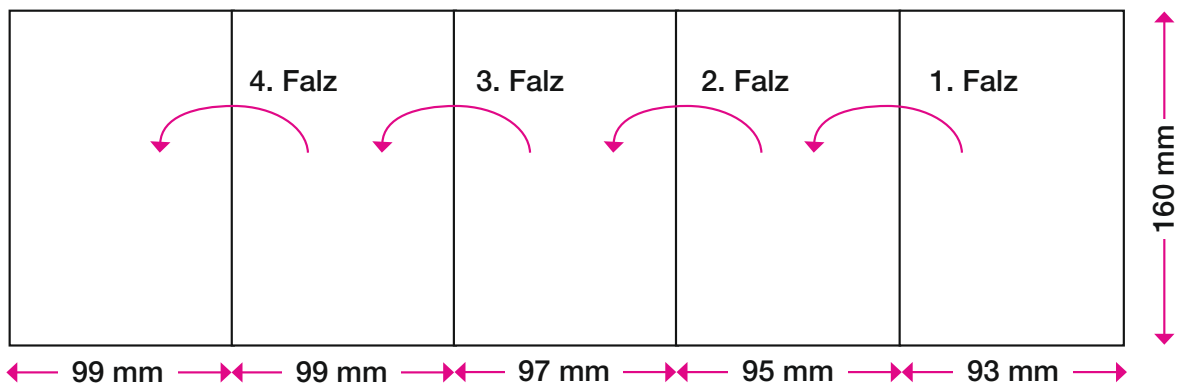

1 Nutzen auf
235 x 399/372 BB

Format offen:	235 x 399 mm (oder 235 x 372 mm OHNE Klebelasche)
Format geschlossen:	235 x 125 mm
Offsetvorproduktion:	4/4-fbg. Euroskala + laserfähiger Schutzlack, matt, flächig
Papier/Grammatur:	BD'matt, 200g/m ²
Personalisierung:	1/0 oder 1/1-fbg. Schwarz
Verarbeitung:	Schneiden, 3-Bruch wickelfalzen
Verklebung:	Punktueller Verklebung mit Fugitiveim

Kostenindikation

Porto 18g / Standard

■ 1/0 Schwarz ■ 1/1 Schwarz

2 Nutzen auf
 483 x 324 BB

Format offen:	483 x 160 mm
Format geschlossen:	99 x 160 mm
Papier/Grammatur:	BD'matt, 150g/m ²
Offsetvorproduktion:	4/4-fbg. Euroskala
Schutzlack:	Laserfähiger Schutzlack, matt, flächig
Personalisierung:	1/0 oder 1/1-fbg. Schwarz
Verarbeitung:	Schneiden, rillen, 4-Bruch wickelfalzen
Verklebung:	Fugitiveim