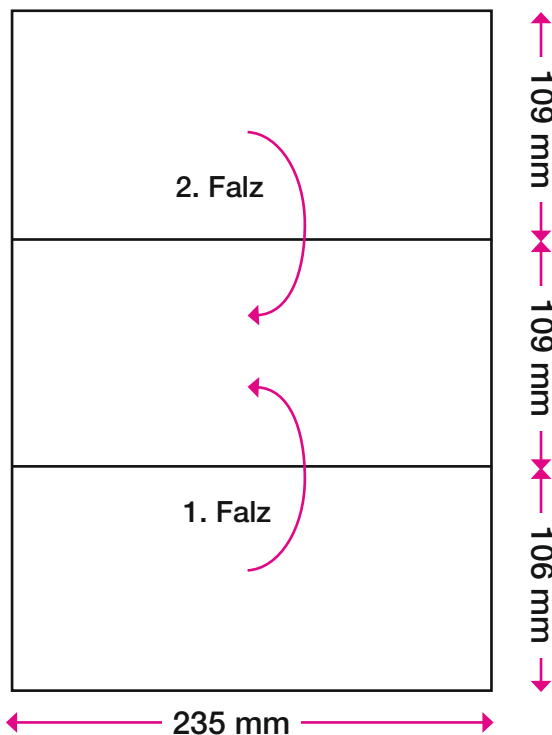

1 Nutzen auf
235 x 399/372 BB

Format offen:	235 x 399 mm (oder 235 x 372 mm OHNE Klebelasche)
Format geschlossen:	235 x 125 mm
Offsetvorproduktion:	4/4-fbg. Euroskala + laserfähiger Schutzlack, matt, flächig
Papier/Grammatur:	BD'matt, 200g/m ²
Personalisierung:	1/0 oder 1/1-fbg. Schwarz
Verarbeitung:	Schneiden, 3-Bruch wickelfalzen
Verklebung:	Punktueller Verklebung mit Fugitiveim

Kostenindikation

Porto 19g / Standard

Stückpreis bei 10.000

Stückpreis bei 50.000

1/0 Schwarz 1/1 Schwarz

0 50

2 Nutzen auf
 476 x 324 SB

Format offen:	235 x 324 mm
Format geschlossen:	235 x 109 mm
Offsetvorproduktion:	4/4-fbg. Euroskala
Papier/Grammatur:	BD'matt, 200g/m ²
Schutzlack:	Laserfähiger Schutzlack, matt, flächig
Personalisierung:	1/0 oder 1/1-fbg. Schwarz
Verarbeitung:	Schneiden, 2-Bruch wickelfalzen
Verklebung:	Fugitiveim