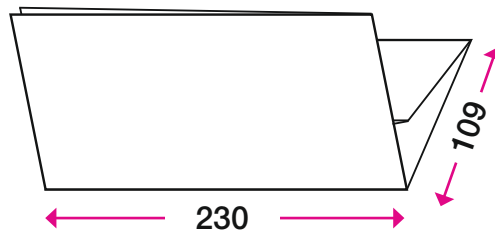

1 Nutzen auf
235 x 399/372 BB

Format offen:	235 x 399 mm (oder 235 x 372 mm OHNE Klebelasche)
Format geschlossen:	235 x 125 mm
Offsetvorproduktion:	4/4-fbg. Euroskala + laserfähiger Schutzlack, matt, flächig
Papier/Grammatur:	BD'matt, 200g/m ²
Personalisierung:	1/0 oder 1/1-fbg. Schwarz
Verarbeitung:	Schneiden, 3-Bruch wickelfalzen
Verklebung:	Punktueller Verklebung mit Fugitiveim

Kostenindikation

Porto 17g / Standard (zzgl. erhöhtes Bearbeitungsentgelt)

Stückpreis bei 10.000

Stückpreis bei 50.000

0 50

■ 1/0 Schwarz ■ 1/1 Schwarz

1 Nutzen auf
460 x 324 SB

Format offen:	460 x 324 mm (bei Vollfarb-Digitaldruck max. 466 x 313 mm)
Format geschlossen:	230 x 109 mm
Papier/Grammatur:	MultArt Silk, 130g/m ²
Offsetvorproduktion:	4/4-fbg. Euroskala
Schutzlack:	Laserfähiger Schutzlack, matt, flächig
Personalisierung:	1/0 oder 1/1-fbg. Schwarz
Verarbeitung:	Taktperforation, 3-Bruch-Kreuzfalz (auch im Wechsel wie o.a.)
Verklebung:	Transparente, perforierte Klebepunkte