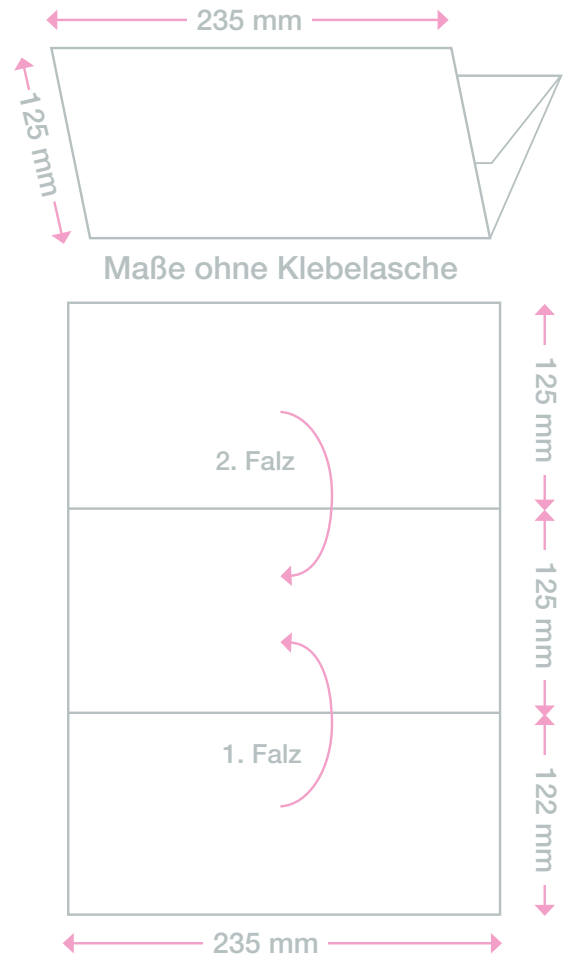

1 Nutzen auf
235 x 399/372 BB

Format offen:	235 x 399 mm (oder 235 x 372 mm OHNE Klebelasche)
Format geschlossen:	235 x 125 mm
Offsetvorproduktion:	4/4-fbg. Euroskala + laserfähiger Schutzlack, matt, flächig
Papier/Grammatur:	BD'matt, 200g/m ²
Personalisierung:	1/0 oder 1/1-fbg. Schwarz
Verarbeitung:	Schneiden, 3-Bruch wickelfalzen
Verklebung:	Punktueller Verklebung mit Fugitiveim

Kostenindikation

Porto 19g / Standard

Stückpreis bei 10.000

Stückpreis bei 50.000

1/0 Schwarz 1/1 Schwarz

0 50

2 Nutzen auf
 476 x 324 SB

Format offen:	235 x 324 mm
Format geschlossen:	235 x 109 mm
Offsetvorproduktion:	4/4-fbg. Euroskala
Papier/Grammatur:	BD'matt, 200g/m ²
Schutzlack:	Laserfähiger Schutzlack, matt, flächig
Personalisierung:	1/0 oder 1/1-fbg. Schwarz
Verarbeitung:	Schneiden, 2-Bruch wickelfalzen
Verklebung:	Fugitiveim

Kostenindikation

Porto 16g / Standard

Stückpreis bei 10.000

Stückpreis bei 50.000

1/0 Schwarz 1/1 Schwarz

1 Nutzen auf
414 x 210 BB

Format offen:	414 x 210 mm
Format geschlossen:	105 x 210 mm
Papier/Grammatur:	BD'matt, 200g/m ²
Offsetvorproduktion:	4/4-fbg. Euroskala
Schutzlack:	Laserfähiger Schutzlack, matt, flächig
Personalisierung:	1/0 oder 1/1-fbg. Schwarz
Verarbeitung:	Schneiden, rillen, 3-Bruch altarfalzen
Verklebung:	Fugitiveim

2 Nutzen auf
476 x 250 SB

Maximal 6 Türen mit einem Mindestabstand von je 10 mm sind möglich!

- Format offen: 235 x 250 mm
- Format geschlossen: 235 x 125 mm
- Papier/Grammatur: Preprint (Naturpapier ohne Strich), 200g/m²
(Das vorliegende Muster ist glatteres Digitaldruckpapier)
- Offsetvorproduktion: 4/4-fbg. Euroskala
- Schutzlack: %
- Personalisierung: 1/0 oder 1/1-fbg. Schwarz
- Verarbeitung: 6 Türen dreiseitig perforieren, falzdoppeln mit Verleimung
- Verklebung: Permanente Dopplung