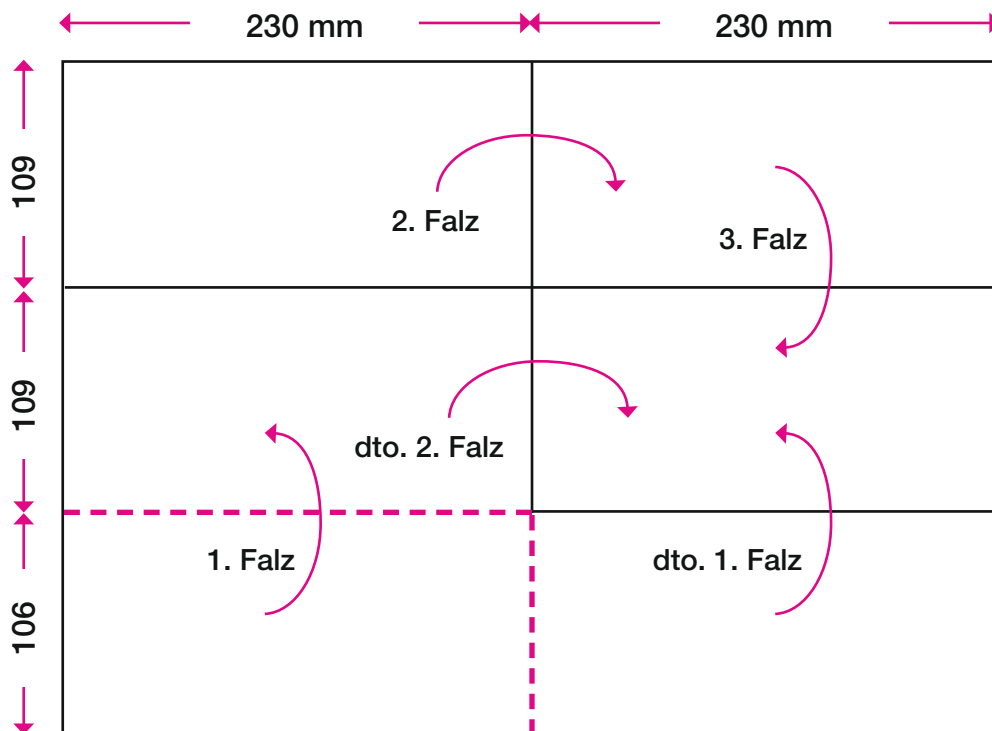

1 Nutzen auf
460 x 324 SB

Format offen:	460 x 324 mm (bei Vollfarb-Digitaldruck max. 466 x 313 mm)
Format geschlossen:	230 x 109 mm
Papier/Grammatur:	MultArt Silk, 130g/m²
Offsetvorproduktion:	4/4-fbg. Euroskala
Schutzlack:	Laserfähiger Schutzlack, matt, flächig
Personalisierung:	1/0 oder 1/1-fbg. Schwarz
Verarbeitung:	Taktperforation, 3-Bruch-Kreuzfalz (auch im Wechsel wie o.a.)
Verklebung:	Transparente, perforierte Klebepunkte

Kostenindikation

Porto 20g / Standard

Stückpreis bei 10.000

Stückpreis bei 50.000

■ 1/0 Schwarz ■ 1/1 Schwarz

0 50