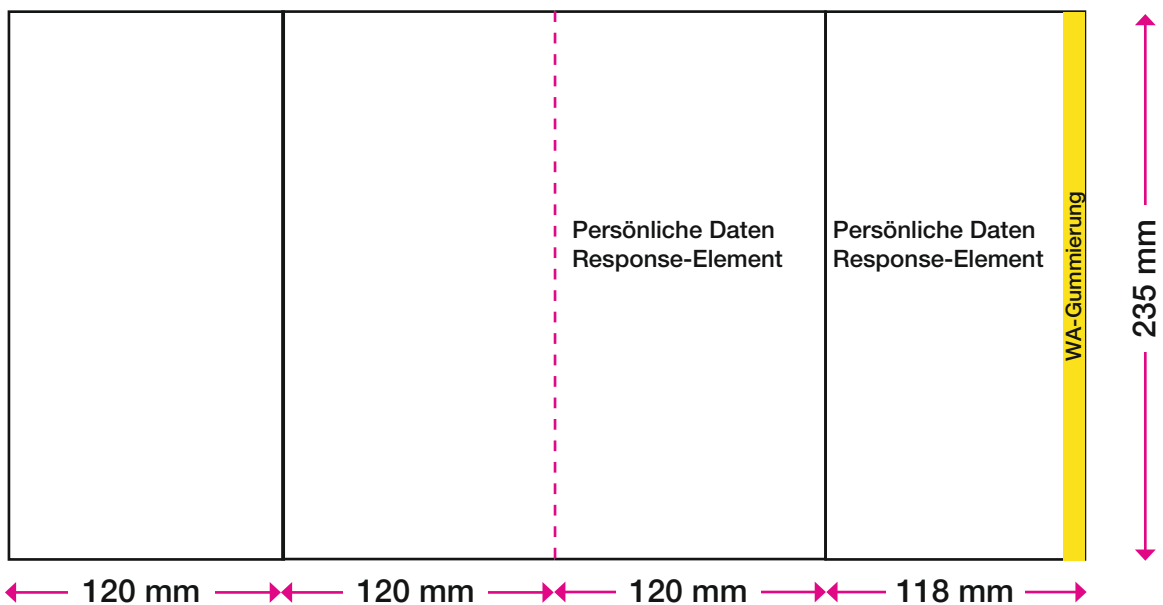

1 Nutzen auf
235 x 399/372 BB

Format offen:	235 x 399 mm (oder 235 x 372 mm OHNE Klebelasche)
Format geschlossen:	235 x 125 mm
Offsetvorproduktion:	4/4-fbg. Euroskala + laserfähiger Schutzlack, matt, flächig
Papier/Grammatur:	BD'matt, 200g/m ²
Personalisierung:	1/0 oder 1/1-fbg. Schwarz
Verarbeitung:	Schneiden, 3-Bruch wickelfalzen
Verklebung:	Punktueller Verklebung mit Fugitiveim

Kostenindikation

Porto 19g / Standard

Stückpreis bei 10.000

Stückpreis bei 50.000

1/0 Schwarz 1/1 Schwarz

0 50

2 Nutzen auf
 476 x 324 SB

Format offen:	235 x 324 mm
Format geschlossen:	235 x 109 mm
Offsetvorproduktion:	4/4-fbg. Euroskala
Papier/Grammatur:	BD'matt, 200g/m ²
Schutzlack:	Laserfähiger Schutzlack, matt, flächig
Personalisierung:	1/0 oder 1/1-fbg. Schwarz
Verarbeitung:	Schneiden, 2-Bruch wickelfalzen
Verklebung:	Fugitiveim

Kostenindikation

Porto 12g / Standard

■ 1/0 Schwarz ■ 1/1 Schwarz

1 Nutzen auf
 420 x 297 SB

Format offen:	420 x 297 mm
Format geschlossen:	210 x 100 mm
Papier/Grammatur:	PrePrint, 100g/m ²
Offsetvorproduktion:	4/4-fbg. Euroskala
Schutzlack:	%
Personalisierung:	1/0 oder 1/1-fbg. Schwarz
Verarbeitung:	Schneiden, 3-Bruch-Kreuzfalz
Verklebung:	Transparente, perforierte Klebepunkte

Kostenindikation

Porto 13g / Standard

Stückpreis bei 10.000 

Stückpreis bei 50.000 

 1/0 Schwarz  1/1 Schwarz

1 Nutzen auf
478 x 235 BB

Format offen:	478 x 235 mm
Format geschlossen:	120 x 235 mm
Papier/Grammatur:	BD'matt, 150g/m ²
Offsetvorproduktion:	4/4-fbg. Euroskala
Schutzlack:	Laserfähiger Schutzlack, matt, flächig (Lackaussparung für WA)
Personalisierung:	1/0 oder 1/1-fbg. Schwarz
Verarbeitung:	Schneiden, perforieren, WA-Gummierung, Doppelparallelfalz
Verklebung:	Transparente, perforierte Klebepunkte