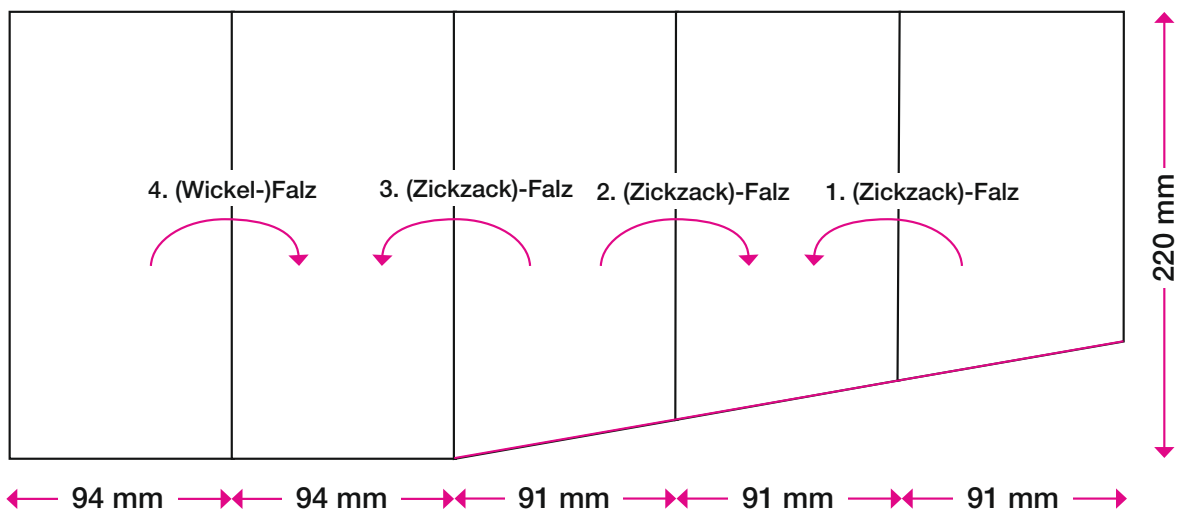

Kostenindikation

Porto 17g / Standard

Stückpreis bei 10.000

Stückpreis bei 50.000

1/0 Schwarz 1/1 Schwarz

1 Nutzen auf
481 x 240 BB

Format offen:	461 x 220 mm (zzgl. rundum 10 mm Stanzzugabe)
Format geschlossen:	94 x 220 mm
Papier/Grammatur:	BD'matt, 150g/m ²
Offsetvorproduktion:	4/4-fbg. Euroskala
Schutzlack:	Laserfähiger Schutzlack, matt, flächig
Personalisierung:	1/0 oder 1/1-fbg. Schwarz
Verarbeitung:	stanzen, 4-Bruch Kombifalz
Verklebung:	Transparente, perforierte Klebepunkte