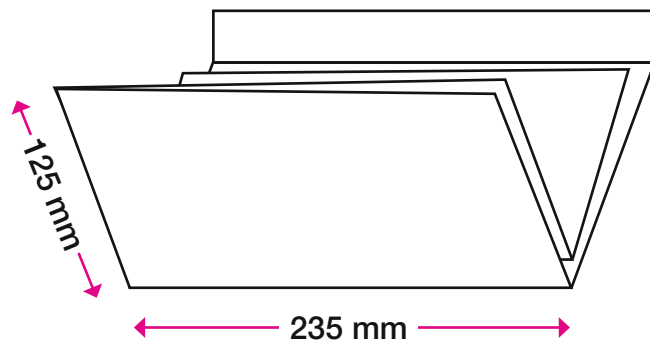

1 Nutzen auf
235 x 399/372 BB

Format offen:	235 x 399 mm (oder 235 x 372 mm OHNE Klebelasche)
Format geschlossen:	235 x 125 mm
Offsetvorproduktion:	4/4-fbg. Euroskala + laserfähiger Schutzlack, matt, flächig
Papier/Grammatur:	BD'matt, 200g/m ²
Personalisierung:	1/0 oder 1/1-fbg. Schwarz
Verarbeitung:	Schneiden, 3-Bruch wickelfalzen
Verklebung:	Punktueller Verklebung mit Fugitiveim

Kostenindikation

Porto 14g / Standard

Stückpreis bei 10.000

Stückpreis bei 50.000

■ 1/0 Schwarz ■ 1/1 Schwarz

0 50

1 Nutzen auf
 469 x 278 BB

Format offen:	469 x 278 mm (keine Stanzzugabe notwendig)
Format geschlossen:	235 x 125 mm
Papier/Grammatur:	BD'matt, 200g/m ²
Offsetvorproduktion:	4/4-fbg. Euroskala
Schutzlack:	Laserfähiger Schutzlack, matt, flächig
Personalisierung:	1/0 oder 1/1-fbg. Schwarz
Verarbeitung:	Schneiden, falzen
Verklebung:	Fugitiveim

Kostenindikation

Porto 20g / Standard

■ 1/0 Schwarz ■ 1/1 Schwarz

0 50

1 Nutzen auf
467 x 278 SB

Format offen:	467 x 278 mm
Format geschlossen:	220 x 125 mm
Papier/Grammatur:	BD'matt, 150g/m ²
Offsetvorproduktion:	4/4-fbg. Euroskala
Schutzlack:	Laserfähiger Schutzlack, matt, flächig
Personalisierung:	1/0 oder 1/1-fbg. Schwarz
Verarbeitung:	Schneiden, stanzen, 3-Bruch-Kreuzfalz
Verklebung:	Fugitiveim