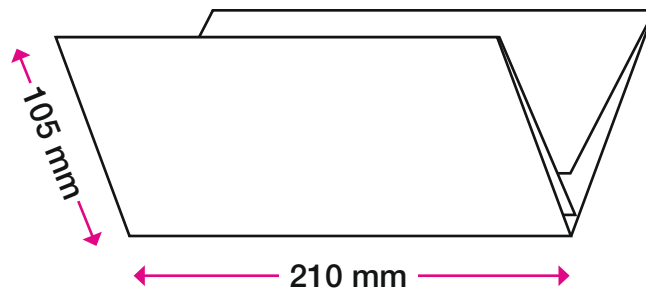

1 Nutzen auf
235 x 399/372 BB

Format offen:	235 x 399 mm (oder 235 x 372 mm OHNE Klebelasche)
Format geschlossen:	235 x 125 mm
Offsetvorproduktion:	4/4-fbg. Euroskala + laserfähiger Schutzlack, matt, flächig
Papier/Grammatur:	BD'matt, 200g/m ²
Personalisierung:	1/0 oder 1/1-fbg. Schwarz
Verarbeitung:	Schneiden, 3-Bruch wickelfalzen
Verklebung:	Punktueller Verklebung mit Fugitiveim

Kostenindikation

Porto 16g / Standard

Stückpreis bei 10.000

Stückpreis bei 50.000

1/0 Schwarz 1/1 Schwarz

1 Nutzen auf
414 x 210 BB

Format offen:	414 x 210 mm
Format geschlossen:	105 x 210 mm
Papier/Grammatur:	BD'matt, 200g/m ²
Offsetvorproduktion:	4/4-fbg. Euroskala
Schutzlack:	Laserfähiger Schutzlack, matt, flächig
Personalisierung:	1/0 oder 1/1-fbg. Schwarz
Verarbeitung:	Schneiden, rillen, 3-Bruch altarfalzen
Verklebung:	Fugitiveim

Kostenindikation

Porto 19g / Standard

Stückpreis bei 10.000

Stückpreis bei 50.000

0 50

■ 1/0 Schwarz ■ 1/1 Schwarz

2 Nutzen auf
414 x 324 BB

Format offen:	160 x 414 mm
Format geschlossen:	160 x 105 mm
Papier/Grammatur:	BD'matt, 200g/m ²
Offsetvorproduktion:	4/4-fbg. Euroskala
Schutzlack:	Laserfähiger Schutzlack, matt, flächig
Personalisierung:	1/0 oder 1/1-fbg. Schwarz
Verarbeitung:	Schneiden, rillen, 3-Bruch altarfalzen
Verklebung:	Fugitiveim

2 Nutzen auf
476 x 250 SB

Maximal 6 Türen mit einem Mindestabstand von je 10 mm sind möglich!

- Format offen: 235 x 250 mm
- Format geschlossen: 235 x 125 mm
- Papier/Grammatur: Preprint (Naturpapier ohne Strich), 200g/m²
(Das vorliegende Muster ist glatteres Digitaldruckpapier)
- Offsetvorproduktion: 4/4-fbg. Euroskala
- Schutzlack: %
- Personalisierung: 1/0 oder 1/1-fbg. Schwarz
- Verarbeitung: 6 Türen dreiseitig perforieren, falzdoppeln mit Verleimung
- Verklebung: Permanente Dopplung