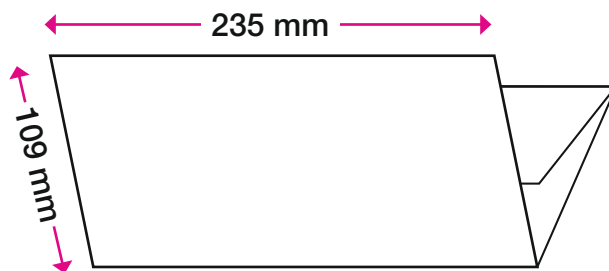

1 Nutzen auf
235 x 399/372 BB

Format offen:	235 x 399 mm (oder 235 x 372 mm OHNE Klebelasche)
Format geschlossen:	235 x 125 mm
Offsetvorproduktion:	4/4-fbg. Euroskala + laserfähiger Schutzlack, matt, flächig
Papier/Grammatur:	BD'matt, 200g/m ²
Personalisierung:	1/0 oder 1/1-fbg. Schwarz
Verarbeitung:	Schneiden, 3-Bruch wickelfalzen
Verklebung:	Punktueller Verklebung mit Fugitiveim

Kostenindikation

Porto 19g / Standard

Stückpreis bei 10.000

Stückpreis bei 50.000

1/0 Schwarz 1/1 Schwarz

0 50

2 Nutzen auf
 476 x 324 SB

Format offen:	235 x 324 mm
Format geschlossen:	235 x 109 mm
Offsetvorproduktion:	4/4-fbg. Euroskala
Papier/Grammatur:	BD'matt, 200g/m ²
Schutzlack:	Laserfähiger Schutzlack, matt, flächig
Personalisierung:	1/0 oder 1/1-fbg. Schwarz
Verarbeitung:	Schneiden, 2-Bruch wickelfalzen
Verklebung:	Fugitiveim

Kostenindikation

Porto 16g / Standard

Stückpreis bei 10.000

Stückpreis bei 50.000

1/0 Schwarz 1/1 Schwarz

1 Nutzen auf
414 x 210 BB

Format offen:	414 x 210 mm
Format geschlossen:	105 x 210 mm
Papier/Grammatur:	BD'matt, 200g/m ²
Offsetvorproduktion:	4/4-fbg. Euroskala
Schutzlack:	Laserfähiger Schutzlack, matt, flächig
Personalisierung:	1/0 oder 1/1-fbg. Schwarz
Verarbeitung:	Schneiden, rillen, 3-Bruch altarfalzen
Verklebung:	Fugitiveim