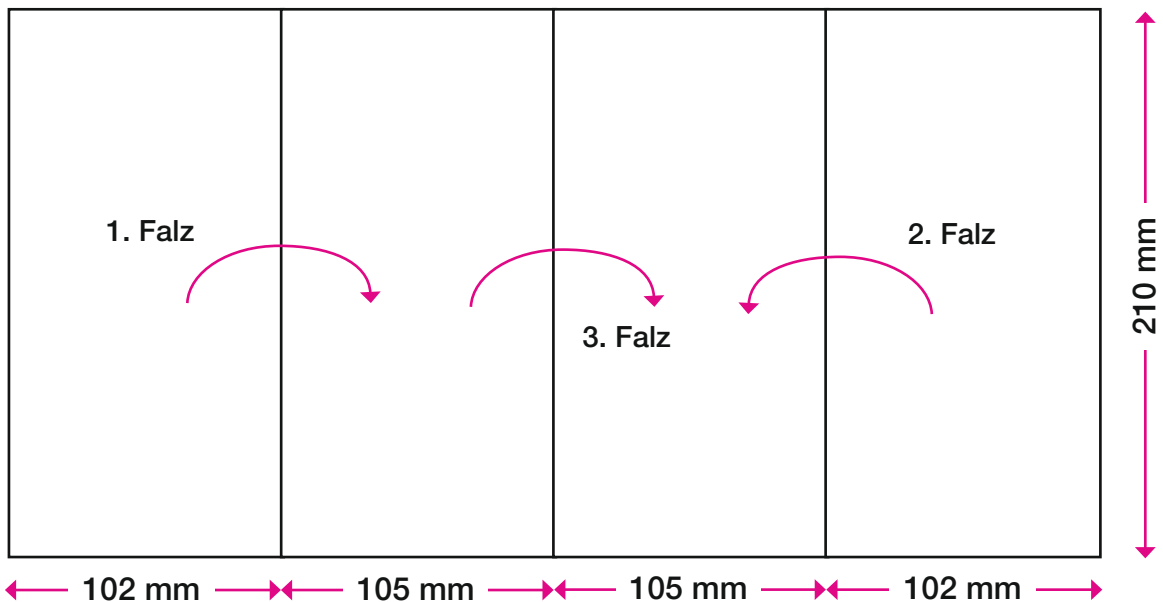

1 Nutzen auf
235 x 399/372 BB

Format offen:	235 x 399 mm (oder 235 x 372 mm OHNE Klebelasche)
Format geschlossen:	235 x 125 mm
Offsetvorproduktion:	4/4-fbg. Euroskala + laserfähiger Schutzlack, matt, flächig
Papier/Grammatur:	BD'matt, 200g/m ²
Personalisierung:	1/0 oder 1/1-fbg. Schwarz
Verarbeitung:	Schneiden, 3-Bruch wickelfalzen
Verklebung:	Punktueller Verklebung mit Fugitiveim

Kostenindikation

Porto 16g / Standard

Stückpreis bei 10.000

Stückpreis bei 50.000

1/0 Schwarz 1/1 Schwarz

1 Nutzen auf
414 x 210 BB

Format offen:	414 x 210 mm
Format geschlossen:	105 x 210 mm
Papier/Grammatur:	BD'matt, 200g/m ²
Offsetvorproduktion:	4/4-fbg. Euroskala
Schutzlack:	Laserfähiger Schutzlack, matt, flächig
Personalisierung:	1/0 oder 1/1-fbg. Schwarz
Verarbeitung:	Schneiden, rillen, 3-Bruch altarfalzen
Verklebung:	Fugitiveim