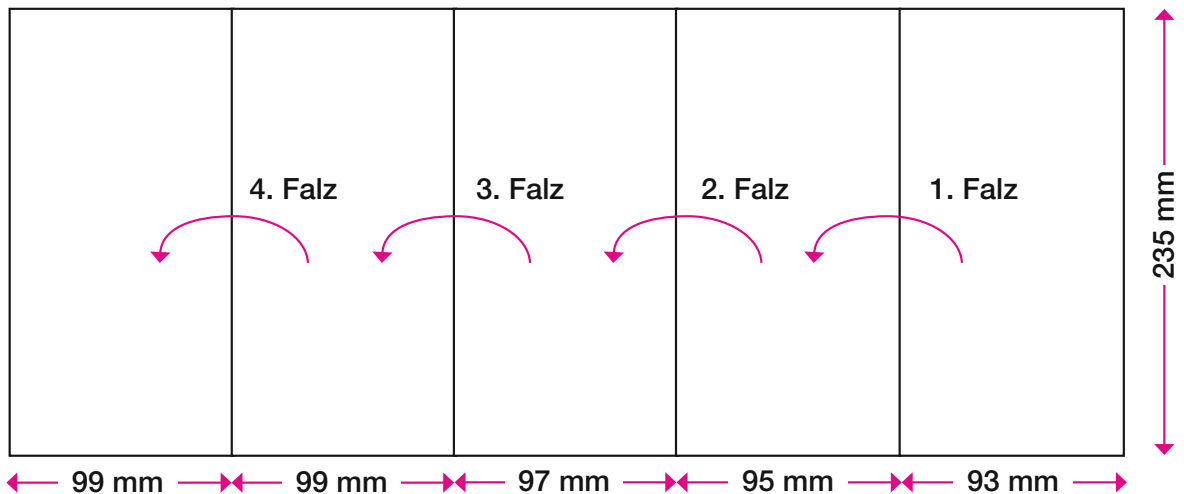

1 Nutzen auf
235 x 399/372 BB

Format offen:	235 x 399 mm (oder 235 x 372 mm OHNE Klebelasche)
Format geschlossen:	235 x 125 mm
Offsetvorproduktion:	4/4-fbg. Euroskala + laserfähiger Schutzlack, matt, flächig
Papier/Grammatur:	BD'matt, 200g/m ²
Personalisierung:	1/0 oder 1/1-fbg. Schwarz
Verarbeitung:	Schneiden, 3-Bruch wickelfalzen
Verklebung:	Punktueller Verklebung mit Fugitiveim

Kostenindikation

Porto 14g / Standard

Stückpreis bei 10.000

Stückpreis bei 50.000

0 50

■ 1/0 Schwarz ■ 1/1 Schwarz

1 Nutzen auf
 483 x 235 BB

Format offen:	483 x 235 mm
Format geschlossen:	99 x 235 mm
Papier/Grammatur:	BD'matt, 150g/m ²
Offsetvorproduktion:	4/4-fbg. Euroskala
Schutzlack:	Laserfähiger Schutzlack, matt, flächig
Personalisierung:	1/0 oder 1/1-fbg. Schwarz
Verarbeitung:	Schneiden, rillen, 4-Bruch wickelfalzen
Verklebung:	Fugitiveim