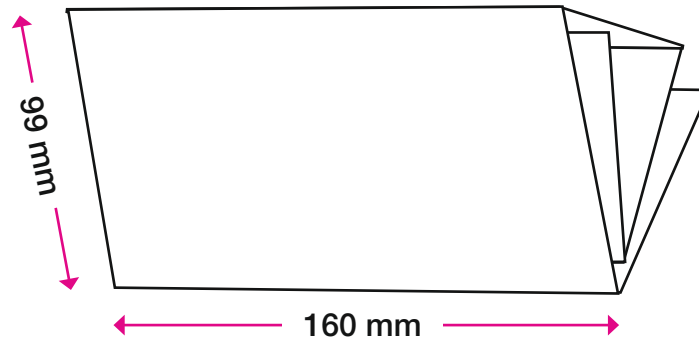

1 Nutzen auf
235 x 399/372 BB

Format offen:	235 x 399 mm (oder 235 x 372 mm OHNE Klebelasche)
Format geschlossen:	235 x 125 mm
Offsetvorproduktion:	4/4-fbg. Euroskala + laserfähiger Schutzlack, matt, flächig
Papier/Grammatur:	BD'matt, 200g/m ²
Personalisierung:	1/0 oder 1/1-fbg. Schwarz
Verarbeitung:	Schneiden, 3-Bruch wickelfalzen
Verklebung:	Punktueller Verklebung mit Fugitiveim

Kostenindikation

Porto 14g / Standard

Stückpreis bei 10.000

Stückpreis bei 50.000

0 50

■ 1/0 Schwarz ■ 1/1 Schwarz

1 Nutzen auf
 483 x 235 BB

Format offen:	483 x 235 mm
Format geschlossen:	99 x 235 mm
Papier/Grammatur:	BD'matt, 150g/m ²
Offsetvorproduktion:	4/4-fbg. Euroskala
Schutzlack:	Laserfähiger Schutzlack, matt, flächig
Personalisierung:	1/0 oder 1/1-fbg. Schwarz
Verarbeitung:	Schneiden, rillen, 4-Bruch wickelfalzen
Verklebung:	Fugitiveim

Kostenindikation

Porto 18g / Standard

■ 1/0 Schwarz ■ 1/1 Schwarz

2 Nutzen auf
 483 x 324 BB

Format offen:	483 x 160 mm
Format geschlossen:	99 x 160 mm
Papier/Grammatur:	BD'matt, 150g/m ²
Offsetvorproduktion:	4/4-fbg. Euroskala
Schutzlack:	Laserfähiger Schutzlack, matt, flächig
Personalisierung:	1/0 oder 1/1-fbg. Schwarz
Verarbeitung:	Schneiden, rillen, 4-Bruch wickelfalzen
Verklebung:	Fugitiveim

Kostenindikation

Porto 12g / Standard

■ 1/0 Schwarz ■ 1/1 Schwarz

1 Nutzen auf
 420 x 297 SB

Format offen:	420 x 297 mm
Format geschlossen:	210 x 100 mm
Papier/Grammatur:	PrePrint, 100g/m ²
Offsetvorproduktion:	4/4-fbg. Euroskala
Schutzlack:	%
Personalisierung:	1/0 oder 1/1-fbg. Schwarz
Verarbeitung:	Schneiden, 3-Bruch-Kreuzfalz
Verklebung:	Transparente, perforierte Klebepunkte