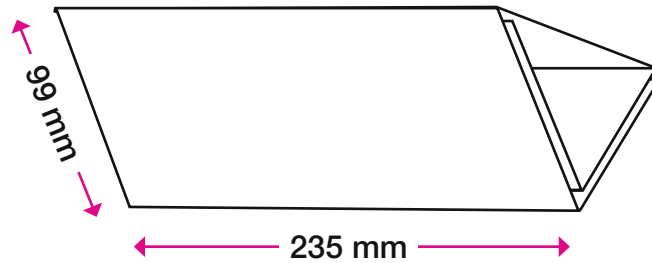

1 Nutzen auf
235 x 399/372 BB

Format offen:	235 x 399 mm (oder 235 x 372 mm OHNE Klebelasche)
Format geschlossen:	235 x 125 mm
Offsetvorproduktion:	4/4-fbg. Euroskala + laserfähiger Schutzlack, matt, flächig
Papier/Grammatur:	BD'matt, 200g/m ²
Personalisierung:	1/0 oder 1/1-fbg. Schwarz
Verarbeitung:	Schneiden, 3-Bruch wickelfalzen
Verklebung:	Punktueller Verklebung mit Fugitiveim

Kostenindikation

Porto 14g / Standard

Stückpreis bei 10.000

Stückpreis bei 50.000

0 50

■ 1/0 Schwarz ■ 1/1 Schwarz

1 Nutzen auf
 483 x 235 BB

Format offen:	483 x 235 mm
Format geschlossen:	99 x 235 mm
Papier/Grammatur:	BD'matt, 150g/m ²
Offsetvorproduktion:	4/4-fbg. Euroskala
Schutzlack:	Laserfähiger Schutzlack, matt, flächig
Personalisierung:	1/0 oder 1/1-fbg. Schwarz
Verarbeitung:	Schneiden, rillen, 4-Bruch wickelfalzen
Verklebung:	Fugitiveim

Kostenindikation

Porto 18g / Standard

■ 1/0 Schwarz ■ 1/1 Schwarz

2 Nutzen auf
 483 x 324 BB

Format offen:	483 x 160 mm
Format geschlossen:	99 x 160 mm
Papier/Grammatur:	BD'matt, 150g/m ²
Offsetvorproduktion:	4/4-fbg. Euroskala
Schutzlack:	Laserfähiger Schutzlack, matt, flächig
Personalisierung:	1/0 oder 1/1-fbg. Schwarz
Verarbeitung:	Schneiden, rillen, 4-Bruch wickelfalzen
Verklebung:	Fugitiveim