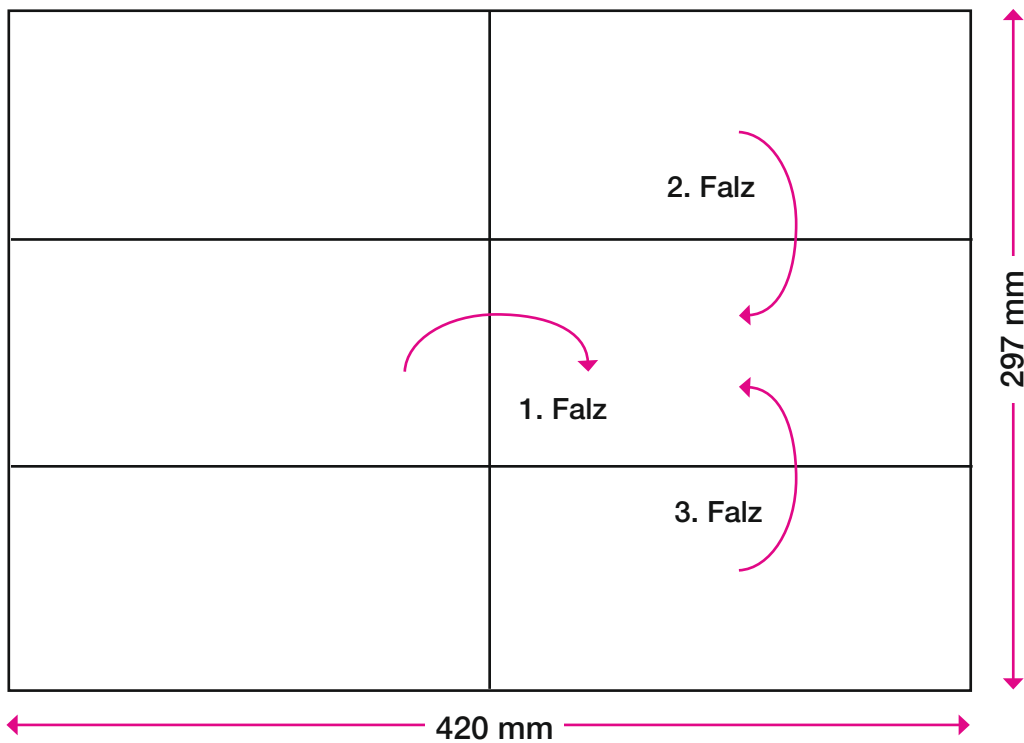

Kostenindikation

Porto 12g / Standard

■ 1/0 Schwarz ■ 1/1 Schwarz

1 Nutzen auf
 420 x 297 SB

Format offen:	420 x 297 mm
Format geschlossen:	210 x 100 mm
Papier/Grammatur:	PrePrint, 100g/m ²
Offsetvorproduktion:	4/4-fbg. Euroskala
Schutzlack:	%
Personalisierung:	1/0 oder 1/1-fbg. Schwarz
Verarbeitung:	Schneiden, 3-Bruch-Kreuzfalz
Verklebung:	Transparente, perforierte Klebepunkte