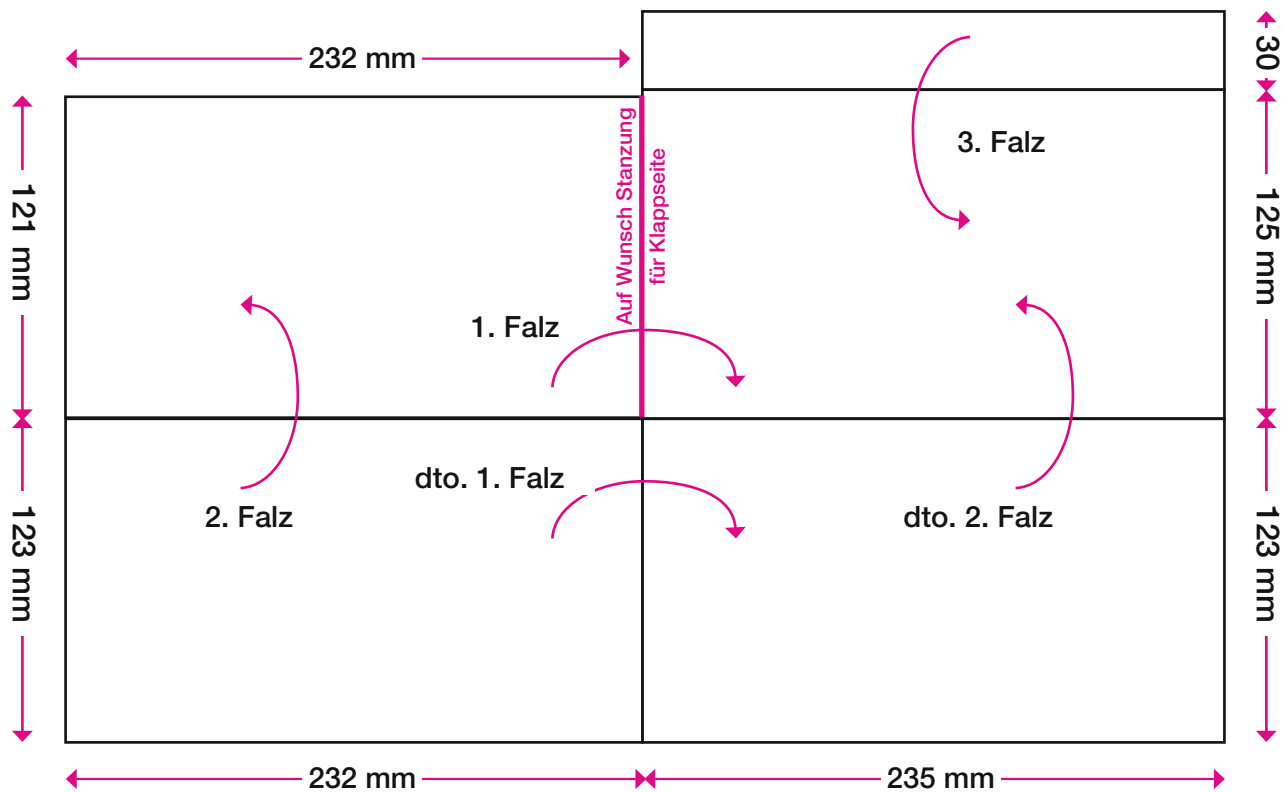

Format offen:	467 x 278 mm
Format geschlossen:	220 x 125 mm
Papier/Grammatur:	BD'matt, 150g/m²
Offsetvorproduktion:	4/4-fbg. Euroskala
Schutzlack:	Laserfähiger Schutzlack, matt, flächig
Personalisierung:	1/0 oder 1/1-fbg. Schwarz
Verarbeitung:	Schneiden, stanzen, 3-Bruch-Kreuzfalz
Verklebung:	Fugitiveim

Kostenindikation

Porto 19g / Standard

Stückpreis bei 10.000

Stückpreis bei 50.000

0 50

■ 1/0 Schwarz ■ 1/1 Schwarz