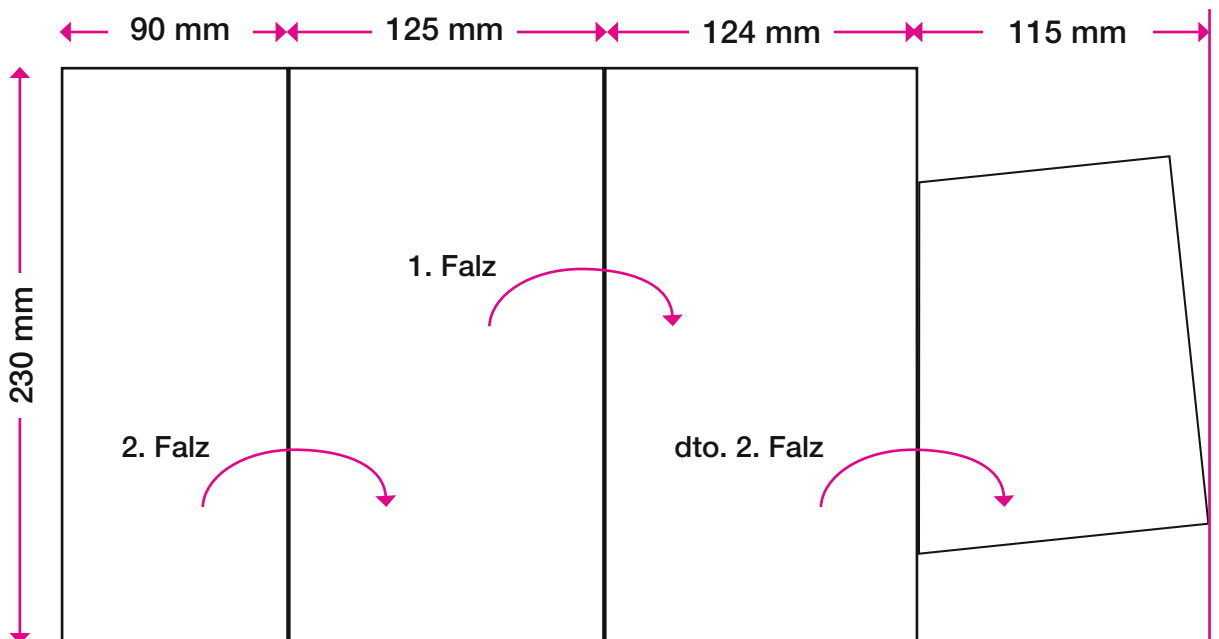

1 Nutzen auf
235 x 399/372 BB

Format offen:	235 x 399 mm (oder 235 x 372 mm OHNE Klebelasche)
Format geschlossen:	235 x 125 mm
Offsetvorproduktion:	4/4-fbg. Euroskala + laserfähiger Schutzlack, matt, flächig
Papier/Grammatur:	BD'matt, 200g/m ²
Personalisierung:	1/0 oder 1/1-fbg. Schwarz
Verarbeitung:	Schneiden, 3-Bruch wickelfalzen
Verklebung:	Punktueller Verklebung mit Fugitiveim

Kostenindikation

Porto 19g / Standard

Stückpreis bei 10.000

Stückpreis bei 50.000

0 50

■ 1/0 Schwarz ■ 1/1 Schwarz

1 Nutzen auf
464 x 230 BB

Format offen:	454 mm x 230 mm (Vordruck = zzgl. 10 mm Zugabe rechts)
Format geschlossen:	230 x 125 mm
Papier/Grammatur:	BD'matt, 170g/m ² (stärkeres Material erfordert 2. Stanzform)
Offsetvorproduktion:	4/4-fbg. Euroskala
Schutzlack:	Laserfähiger Schutzlack, matt, flächig
Personalisierung:	1/0 oder 1/1-fbg. Schwarz
Verarbeitung:	Schneiden, stanzen, ggf. Perforation, Doppelparallel falzen
Verklebung:	Fugitiveim
Info:	Gilt seit 2020 nicht mehr als „Automationsfähig“. Die Post erhebt deshalb ein „erhöhtes Bearbeitungsentgelt“

2 Nutzen auf
476 x 250 SB

Maximal 6 Türen mit einem Mindestabstand von je 10 mm sind möglich!

- Format offen: 235 x 250 mm
- Format geschlossen: 235 x 125 mm
- Papier/Grammatur: Preprint (Naturpapier ohne Strich), 200g/m²
(Das vorliegende Muster ist glatteres Digitaldruckpapier)
- Offsetvorproduktion: 4/4-fbg. Euroskala
- Schutzlack: %
- Personalisierung: 1/0 oder 1/1-fbg. Schwarz
- Verarbeitung: 6 Türen dreiseitig perforieren, falzdoppeln mit Verleimung
- Verklebung: Permanente Dopplung