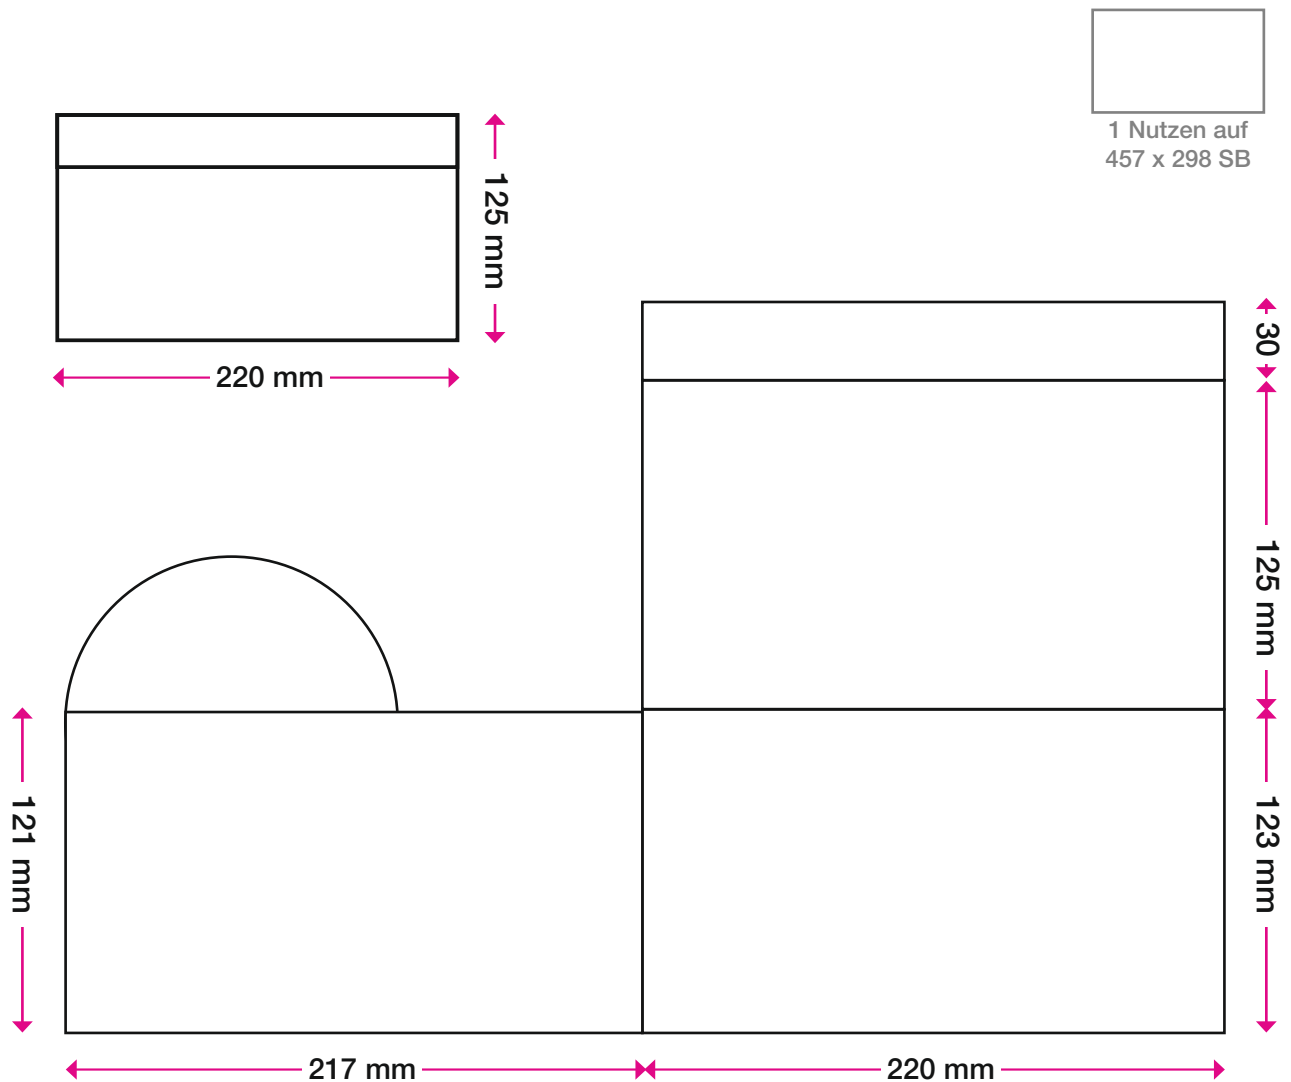

1 Nutzen auf
235 x 399/372 BB

Format offen:	235 x 399 mm (oder 235 x 372 mm OHNE Klebelasche)
Format geschlossen:	235 x 125 mm
Offsetvorproduktion:	4/4-fbg. Euroskala + laserfähiger Schutzlack, matt, flächig
Papier/Grammatur:	BD'matt, 200g/m ²
Personalisierung:	1/0 oder 1/1-fbg. Schwarz
Verarbeitung:	Schneiden, 3-Bruch wickelfalzen
Verklebung:	Punktueller Verklebung mit Fugitiveim

Kostenindikation

Porto 14g / Standard

Stückpreis bei 10.000

Stückpreis bei 50.000

0 50

1/0 Schwarz 1/1 Schwarz

Format offen:	437 x 278 mm (zzgl. rundum 10 mm Stanzzugabe)
Format geschlossen:	220 x 125 mm
Papier/Grammatur:	ProfiBulk, 150g/m ² mit 1,1-fachem Volumen (<i>Das vorliegende Muster hat 1,3-faches Volumen = Teurer und weniger reißfest</i>)
Offsetvorproduktion:	4/4-fbg. Euroskala
Schutzlack:	Laserfähiger Schutzlack, matt, flächig
Personalisierung:	1/0 oder 1/1-fbg. Schwarz
Verarbeitung:	Schneiden, stanzen, 3-Bruch-Kreuzfalz
Verklebung:	Fugitiveim über Klebelasche

2 Nutzen auf
476 x 250 SB

Maximal 6 Türen mit einem Mindestabstand von je 10 mm sind möglich!

- Format offen: 235 x 250 mm
- Format geschlossen: 235 x 125 mm
- Papier/Grammatur: Preprint (Naturpapier ohne Strich), 200g/m²
(Das vorliegende Muster ist glatteres Digitaldruckpapier)
- Offsetvorproduktion: 4/4-fbg. Euroskala
- Schutzlack: %
- Personalisierung: 1/0 oder 1/1-fbg. Schwarz
- Verarbeitung: 6 Türen dreiseitig perforieren, falzdoppeln mit Verleimung
- Verklebung: Permanente Dopplung