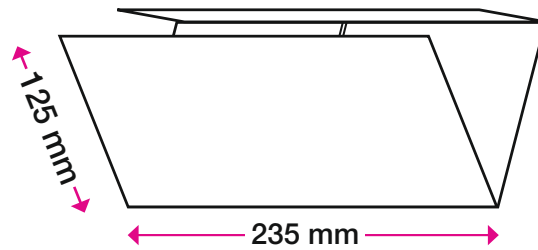

1 Nutzen auf
235 x 399/372 BB

Format offen:	235 x 399 mm (oder 235 x 372 mm OHNE Klebelasche)
Format geschlossen:	235 x 125 mm
Offsetvorproduktion:	4/4-fbg. Euroskala + laserfähiger Schutzlack, matt, flächig
Papier/Grammatur:	BD'matt, 200g/m ²
Personalisierung:	1/0 oder 1/1-fbg. Schwarz
Verarbeitung:	Schneiden, 3-Bruch wickelfalzen
Verklebung:	Punktueller Verklebung mit Fugitiveim

Kostenindikation

Porto 14g / Standard

Stückpreis bei 10.000

Stückpreis bei 50.000

■ 1/0 Schwarz ■ 1/1 Schwarz

0 50

1 Nutzen auf
 469 x 278 BB

Format offen:	469 x 278 mm (keine Stanzzugabe notwendig)
Format geschlossen:	235 x 125 mm
Papier/Grammatur:	BD'matt, 200g/m ²
Offsetvorproduktion:	4/4-fbg. Euroskala
Schutzlack:	Laserfähiger Schutzlack, matt, flächig
Personalisierung:	1/0 oder 1/1-fbg. Schwarz
Verarbeitung:	Schneiden, falzen
Verklebung:	Fugitiveim

Kostenindikation

Porto 20g / Standard

■ 1/0 Schwarz ■ 1/1 Schwarz

0 50

1 Nutzen auf
467 x 278 SB

Format offen:	467 x 278 mm
Format geschlossen:	220 x 125 mm
Papier/Grammatur:	BD'matt, 150g/m ²
Offsetvorproduktion:	4/4-fbg. Euroskala
Schutzlack:	Laserfähiger Schutzlack, matt, flächig
Personalisierung:	1/0 oder 1/1-fbg. Schwarz
Verarbeitung:	Schneiden, stanzen, 3-Bruch-Kreuzfalz
Verklebung:	Fugitiveim