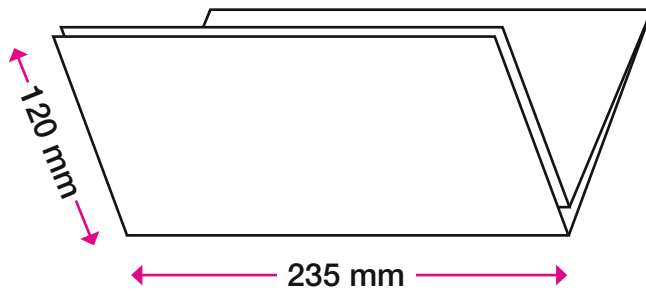

1 Nutzen auf
235 x 399/372 BB

Format offen:	235 x 399 mm (oder 235 x 372 mm OHNE Klebelasche)
Format geschlossen:	235 x 125 mm
Offsetvorproduktion:	4/4-fbg. Euroskala + laserfähiger Schutzlack, matt, flächig
Papier/Grammatur:	BD'matt, 200g/m ²
Personalisierung:	1/0 oder 1/1-fbg. Schwarz
Verarbeitung:	Schneiden, 3-Bruch wickelfalzen
Verklebung:	Punktueller Verklebung mit Fugitiveim

Kostenindikation

Porto 12g / Standard

■ 1/0 Schwarz ■ 1/1 Schwarz

1 Nutzen auf
 420 x 297 SB

Format offen:	420 x 297 mm
Format geschlossen:	210 x 100 mm
Papier/Grammatur:	PrePrint, 100g/m ²
Offsetvorproduktion:	4/4-fbg. Euroskala
Schutzlack:	%
Personalisierung:	1/0 oder 1/1-fbg. Schwarz
Verarbeitung:	Schneiden, 3-Bruch-Kreuzfalz
Verklebung:	Transparente, perforierte Klebepunkte

Kostenindikation

Porto 13g / Standard

Stückpreis bei 10.000 

Stückpreis bei 50.000 

 1/0 Schwarz  1/1 Schwarz

1 Nutzen auf
478 x 235 BB

Format offen:	478 x 235 mm
Format geschlossen:	120 x 235 mm
Papier/Grammatur:	BD'matt, 150g/m ²
Offsetvorproduktion:	4/4-fbg. Euroskala
Schutzlack:	Laserfähiger Schutzlack, matt, flächig (Lackaussparung für WA)
Personalisierung:	1/0 oder 1/1-fbg. Schwarz
Verarbeitung:	Schneiden, perforieren, WA-Gummierung, Doppelparallelfalz
Verklebung:	Transparente, perforierte Klebepunkte

Kostenindikation

Porto 17g / Standard

Stückpreis bei 10.000

Stückpreis bei 50.000

1/0 Schwarz 1/1 Schwarz

1 Nutzen auf
481 x 240 BB

Format offen:	461 x 220 mm (zzgl. rundum 10 mm Stanzzugabe)
Format geschlossen:	94 x 220 mm
Papier/Grammatur:	BD'matt, 150g/m ²
Offsetvorproduktion:	4/4-fbg. Euroskala
Schutzlack:	Laserfähiger Schutzlack, matt, flächig
Personalisierung:	1/0 oder 1/1-fbg. Schwarz
Verarbeitung:	stanzen, 4-Bruch Kombifalz
Verklebung:	Transparente, perforierte Klebepunkte