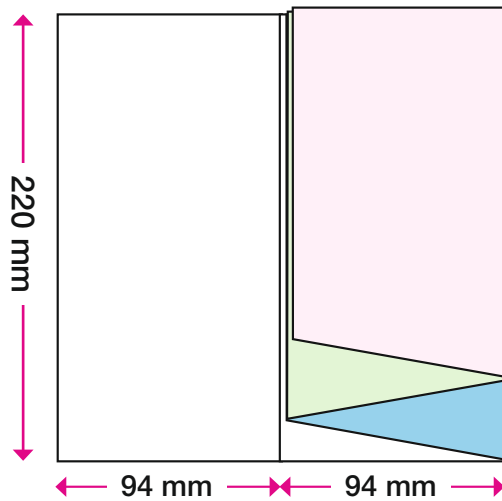

1 Nutzen auf
235 x 399/372 BB

Format offen:	235 x 399 mm (oder 235 x 372 mm OHNE Klebelasche)
Format geschlossen:	235 x 125 mm
Offsetvorproduktion:	4/4-fbg. Euroskala + laserfähiger Schutzlack, matt, flächig
Papier/Grammatur:	BD'matt, 200g/m ²
Personalisierung:	1/0 oder 1/1-fbg. Schwarz
Verarbeitung:	Schneiden, 3-Bruch wickelfalzen
Verklebung:	Punktueller Verklebung mit Fugitiveim

Kostenindikation

Porto 12g / Standard

■ 1/0 Schwarz ■ 1/1 Schwarz

1 Nutzen auf
 420 x 297 SB

Format offen:	420 x 297 mm
Format geschlossen:	210 x 100 mm
Papier/Grammatur:	PrePrint, 100g/m ²
Offsetvorproduktion:	4/4-fbg. Euroskala
Schutzlack:	%
Personalisierung:	1/0 oder 1/1-fbg. Schwarz
Verarbeitung:	Schneiden, 3-Bruch-Kreuzfalz
Verklebung:	Transparente, perforierte Klebepunkte

Kostenindikation

Porto 13g / Standard

Stückpreis bei 10.000 

Stückpreis bei 50.000 

 1/0 Schwarz  1/1 Schwarz

1 Nutzen auf
478 x 235 BB

Format offen:	478 x 235 mm
Format geschlossen:	120 x 235 mm
Papier/Grammatur:	BD'matt, 150g/m ²
Offsetvorproduktion:	4/4-fbg. Euroskala
Schutzlack:	Laserfähiger Schutzlack, matt, flächig (Lackaussparung für WA)
Personalisierung:	1/0 oder 1/1-fbg. Schwarz
Verarbeitung:	Schneiden, perforieren, WA-Gummierung, Doppelparallelfalz
Verklebung:	Transparente, perforierte Klebepunkte

Kostenindikation

Porto 17g / Standard

Stückpreis bei 10.000

Stückpreis bei 50.000

1/0 Schwarz 1/1 Schwarz

1 Nutzen auf
481 x 240 BB

Format offen:	461 x 220 mm (zzgl. rundum 10 mm Stanzzugabe)
Format geschlossen:	94 x 220 mm
Papier/Grammatur:	BD'matt, 150g/m ²
Offsetvorproduktion:	4/4-fbg. Euroskala
Schutzlack:	Laserfähiger Schutzlack, matt, flächig
Personalisierung:	1/0 oder 1/1-fbg. Schwarz
Verarbeitung:	stanzen, 4-Bruch Kombifalz
Verklebung:	Transparente, perforierte Klebepunkte