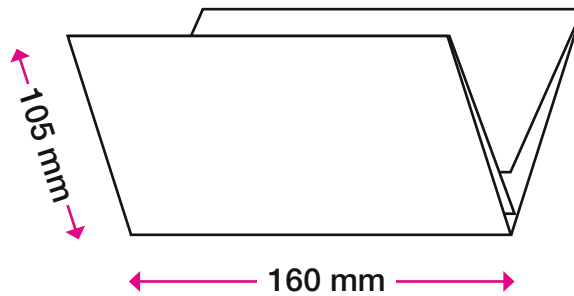

1 Nutzen auf
235 x 399/372 BB

Format offen:	235 x 399 mm (oder 235 x 372 mm OHNE Klebelasche)
Format geschlossen:	235 x 125 mm
Offsetvorproduktion:	4/4-fbg. Euroskala + laserfähiger Schutzlack, matt, flächig
Papier/Grammatur:	BD'matt, 200g/m ²
Personalisierung:	1/0 oder 1/1-fbg. Schwarz
Verarbeitung:	Schneiden, 3-Bruch wickelfalzen
Verklebung:	Punktueller Verklebung mit Fugitiveim

Kostenindikation

Porto 16g / Standard

Stückpreis bei 10.000

Stückpreis bei 50.000

1/0 Schwarz 1/1 Schwarz

1 Nutzen auf
414 x 210 BB

Format offen:	414 x 210 mm
Format geschlossen:	105 x 210 mm
Papier/Grammatur:	BD'matt, 200g/m ²
Offsetvorproduktion:	4/4-fbg. Euroskala
Schutzlack:	Laserfähiger Schutzlack, matt, flächig
Personalisierung:	1/0 oder 1/1-fbg. Schwarz
Verarbeitung:	Schneiden, rillen, 3-Bruch altarfalzen
Verklebung:	Fugitiveim

Kostenindikation

Porto 19g / Standard

Stückpreis bei 10.000

Stückpreis bei 50.000

0 50

■ 1/0 Schwarz ■ 1/1 Schwarz

2 Nutzen auf
414 x 324 BB

Format offen:	160 x 414 mm
Format geschlossen:	160 x 105 mm
Papier/Grammatur:	BD'matt, 200g/m ²
Offsetvorproduktion:	4/4-fbg. Euroskala
Schutzlack:	Laserfähiger Schutzlack, matt, flächig
Personalisierung:	1/0 oder 1/1-fbg. Schwarz
Verarbeitung:	Schneiden, rillen, 3-Bruch altarfalzen
Verklebung:	Fugitiveim

Kostenindikation

Porto 14g / Standard

Stückpreis bei 10.000

Stückpreis bei 50.000

0 50

■ 1/0 Schwarz ■ 1/1 Schwarz

1 Nutzen auf
 483 x 235 BB

Format offen:	483 x 235 mm
Format geschlossen:	99 x 235 mm
Papier/Grammatur:	BD'matt, 150g/m ²
Offsetvorproduktion:	4/4-fbg. Euroskala
Schutzlack:	Laserfähiger Schutzlack, matt, flächig
Personalisierung:	1/0 oder 1/1-fbg. Schwarz
Verarbeitung:	Schneiden, rillen, 4-Bruch wickelfalzen
Verklebung:	Fugitiveim