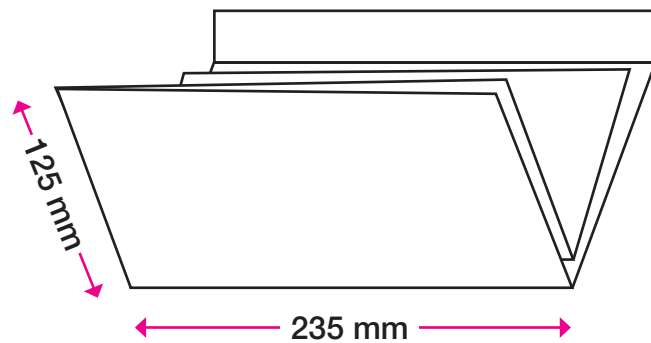

1 Nutzen auf
467 x 278 SB