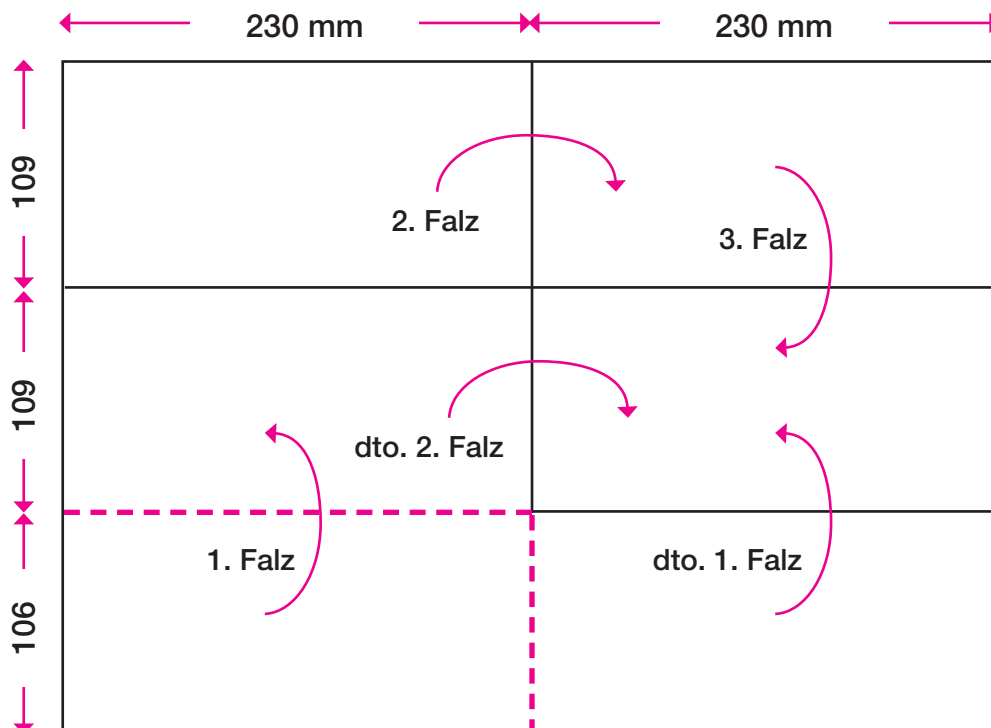

1 Nutzen auf
460 x 324 SB

Format offen:	460 x 324 mm (bei Vollfarb-Digitaldruck max. 466 x 313 mm)
Format geschlossen:	230 x 109 mm
Papier/Grammatur:	MultArt Silk, 130g/m²
Offsetvorproduktion:	4/4-fbg. Euroskala
Schutzlack:	Laserfähiger Schutzlack, matt, flächig
Personalisierung:	1/0 oder 1/1-fbg. Schwarz
Verarbeitung:	Taktperforation, 3-Bruch-Kreuzfalz (auch im Wechsel wie o.a.)
Verklebung:	2 transparente Klebepunkte an langer Kopfseite

Nutzendruck:	1 Nutzen
Gewicht:	20 g

Stückpreise*
bei 10.000 Expl.
bei 50.000 Expl.
Versandkosten:

mit 1/0-, 1/1-fbg. Personalisierung = 0,20 €/ 0,24 €
mit 1/0-, 1/1-fbg. Personalisierung = 0,14 €/ 0,17 €
Dialogpost 0,28 €