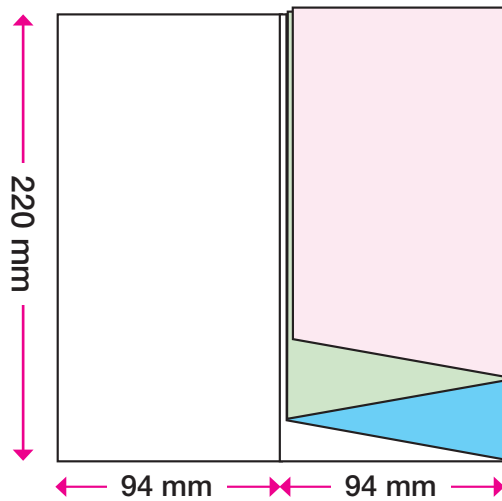

1 Nutzen auf
481 x 240 BB