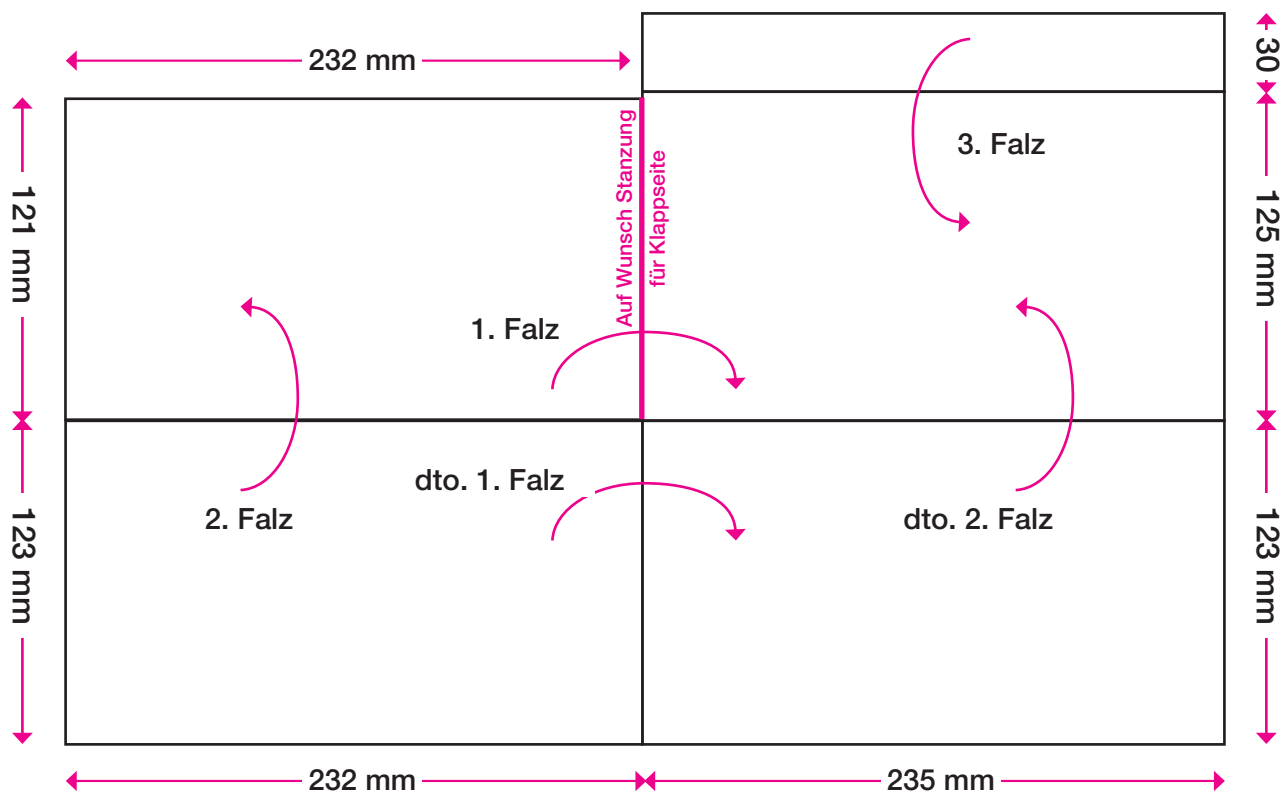

Format offen:	467 x 278 mm
Format geschlossen:	220 x 125 mm
Papier/Grammatur:	BD'matt, 150g/m²
Offsetvorproduktion:	4/4-fbg. Euroskala
Schutzlack:	Laserfähiger Schutzlack, matt, flächig
Personalisierung:	1/0 oder 1/1-fbg. Schwarz
Verarbeitung:	Schneiden, stanzen, 3-Bruch-Kreuzfalz
Verklebung:	Fugitiveim über Klebelasche

Nutzendruck:	1 Nutzen
Gewicht:	19 g

Stückpreise*

bei 10.000 Expl.

bei 50.000 Expl.

Versandkosten:

mit 1/0-, 1/1-fbg. Personalisierung = 0,30 €/ 0,34 €

mit 1/0-, 1/1-fbg. Personalisierung = 0,17 €/ 0,21 €

Dialogpost 0,28 €