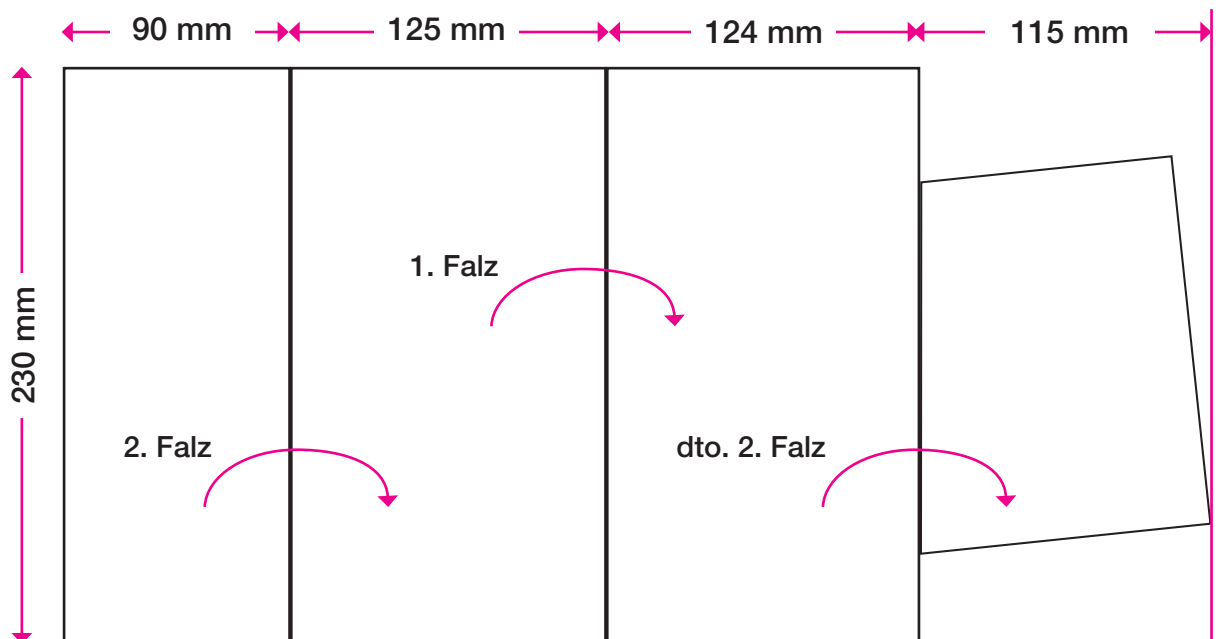

Format offen:	454 mm x 230 mm (Vordruck = zzgl. 10 mm Zugabe rechts)
Format geschlossen:	230 x 125 mm
Papier/Grammatur:	BD'matt, 170g/m² (stärkeres Material erfordert 2. Stanzform)
Offsetvorproduktion:	4/4-fbg. Euroskala
Schutzlack:	Laserfähiger Schutzlack, matt, flächig
Personalisierung:	1/0 oder 1/1-fbg. Schwarz
Verarbeitung:	Schneiden, stanzen, ggf. Perforation, Doppelparallel falzen
Verklebung:	Fugitiveim rechts und links des Gutscheins. Postzulassung notwendig, wenn der Gutschein nicht ebenfalls fixiert wird.

Nutzendruck:	1 Nutzen
Gewicht:	17 g

Stückpreise*

bei 10.000 Expl..

bei 50.000 Expl.

Versandkosten:

mit 1/0-, 1/1-fbg. Personalisierung = 0,30 €/ 0,34 €

mit 1/0-, 1/1-fbg. Personalisierung = 0,16 €/ 0,19 €

Dialogpost 0,28 €