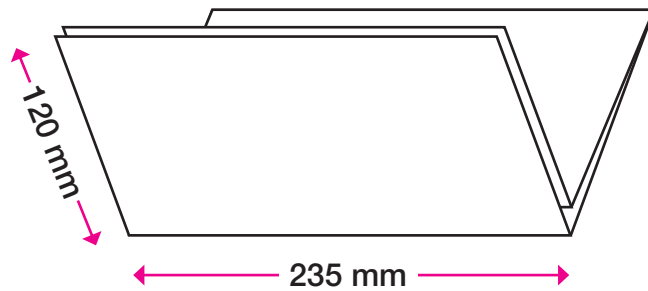

1 Nutzen auf
478 x 235 BB

Format offen:	478 x 235 mm
Format geschlossen:	120 x 235 mm
Papier/Grammatur:	BD'matt, 150g/m²
Offsetvorproduktion:	4/4-fbg. Euroskala
Schutzlack:	Laserfähiger Schutzlack, matt, flächig (Lackaussparung für WA)
Personalisierung:	1/0 oder 1/1-fbg. Schwarz
Verarbeitung:	Schneiden, perforieren, WA-Gummierung, Doppelparallelfalz
Verklebung:	2 transparente Klebepunkte an langer Kopfseite

Nutzendruck:	1 Nutzen
Gewicht:	17 g

Stückpreise*

bei 10.000 Expl.

bei 50.000 Expl.

Versandkosten:

mit 1/0-, 1/1-fbg. Personalisierung = 0,23 €/ 0,27 €

mit 1/0-, 1/1-fbg. Personalisierung = 0,15 €/ 0,19 €

Dialogpost 0,28 €