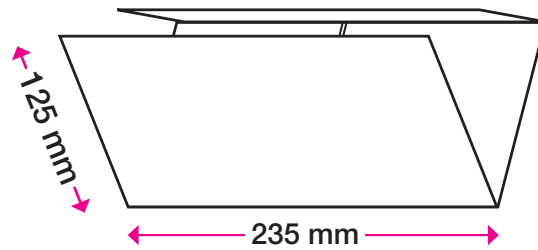

1 Nutzen auf
469 x 278 BB

Format offen:	469 x 278 mm (keine Stanzzugabe notwendig)
Format geschlossen:	235 x 125 mm
Papier/Grammatur:	BD'matt, 200g/m ²
Offsetvorproduktion:	4/4-fbg. Euroskala
Schutzlack:	Laserfähiger Schutzlack, matt, flächig
Personalisierung:	1/0 oder 1/1-fbg. Schwarz
Verarbeitung:	Schneiden, falzen
Verklebung:	Fugitiveim