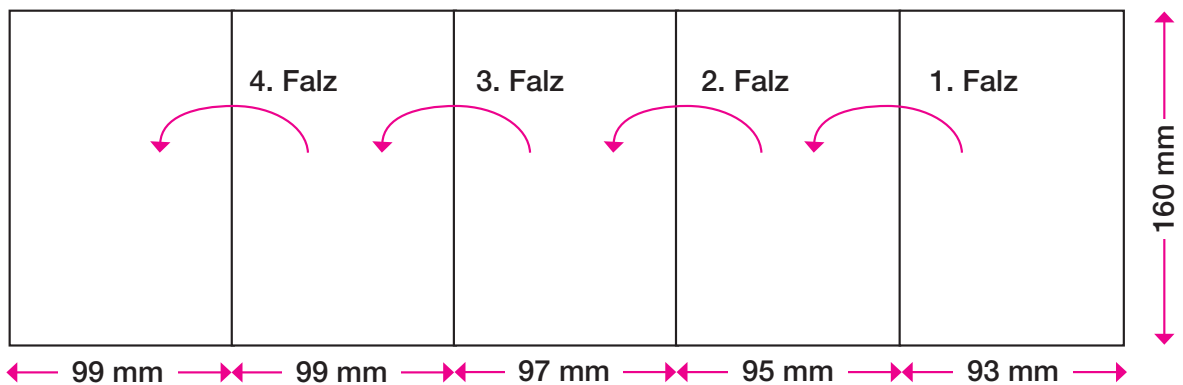

2 Nutzen auf
483 x 324 BB

Format offen:	483 x 160 mm
Format geschlossen:	99 x 160 mm
Papier/Grammatur:	BD'matt, 150g/m²
Offsetvorproduktion:	4/4-fbg. Euroskala
Schutzlack:	Laserfähiger Schutzlack, matt, flächig
Personalisierung:	1/0 oder 1/1-fbg. Schwarz
Verarbeitung:	Schneiden, rillen, 4-Bruch wickelfalzen
Verklebung:	Fugitiveim

Nutzendruck:	2 Nutzen
Gewicht:	12 g

Stückpreise*

bei 10.000 Expl.

bei 50.000 Expl.

Versandkosten:

mit 1/0-, 1/1-fbg. Personalisierung = 0,16 €/ 0,18 €

mit 1/0-, 1/1-fbg. Personalisierung = 0,10 €/ 0,11 €

Dialogpost 0,28 €