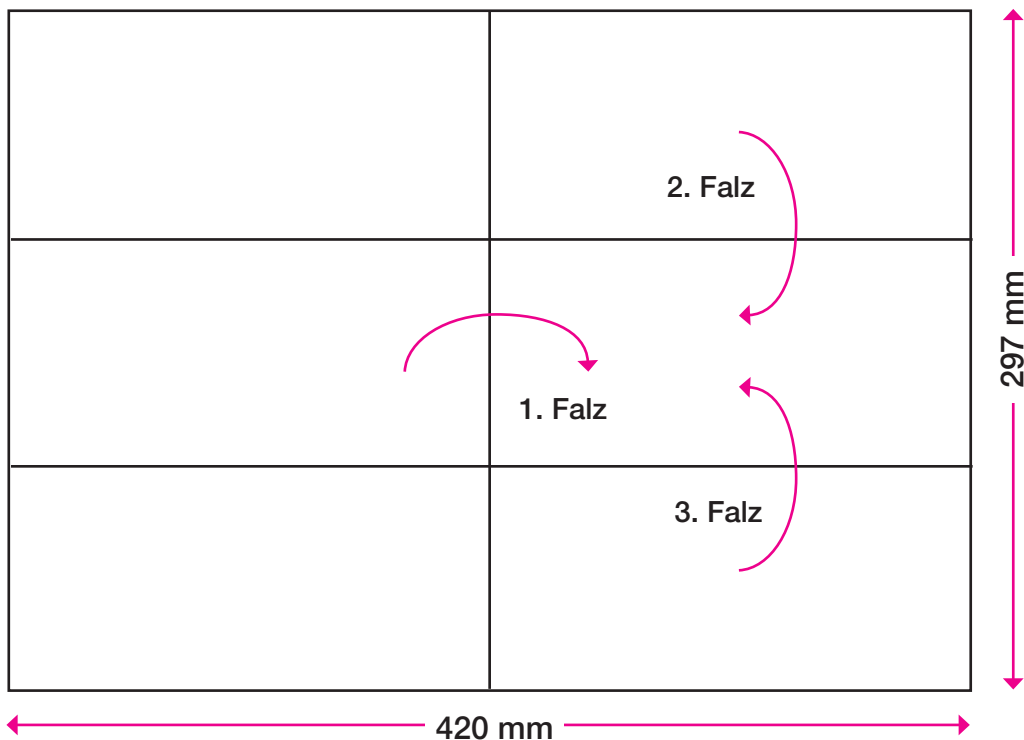

1 Nutzen auf
420 x 297 SB

Format offen:	420 x 297 mm
Format geschlossen:	210 x 100 mm
Papier/Grammatur:	PrePrint, 100g/m²
Offsetvorproduktion:	4/4-fbg. Euroskala
Schutzlack:	%
Personalisierung:	1/0 oder 1/1-fbg. Schwarz
Verarbeitung:	Schneiden, 3-Bruch-Kreuzfalz
Verklebung:	2 transparente Klebepunkte an langer Kopfseite

Nutzendruck:	1 Nutzen
Gewicht:	13 g

Stückpreise*
bei 10.000 Expl.
bei 50.000 Expl.
Versandkosten:

mit 1/0-, 1/1-fbg. Personalisierung = 0,18 €/ 0,22 €
mit 1/0-, 1/1-fbg. Personalisierung = 0,13 €/ 0,16 €
Dialogpost 0,28 €