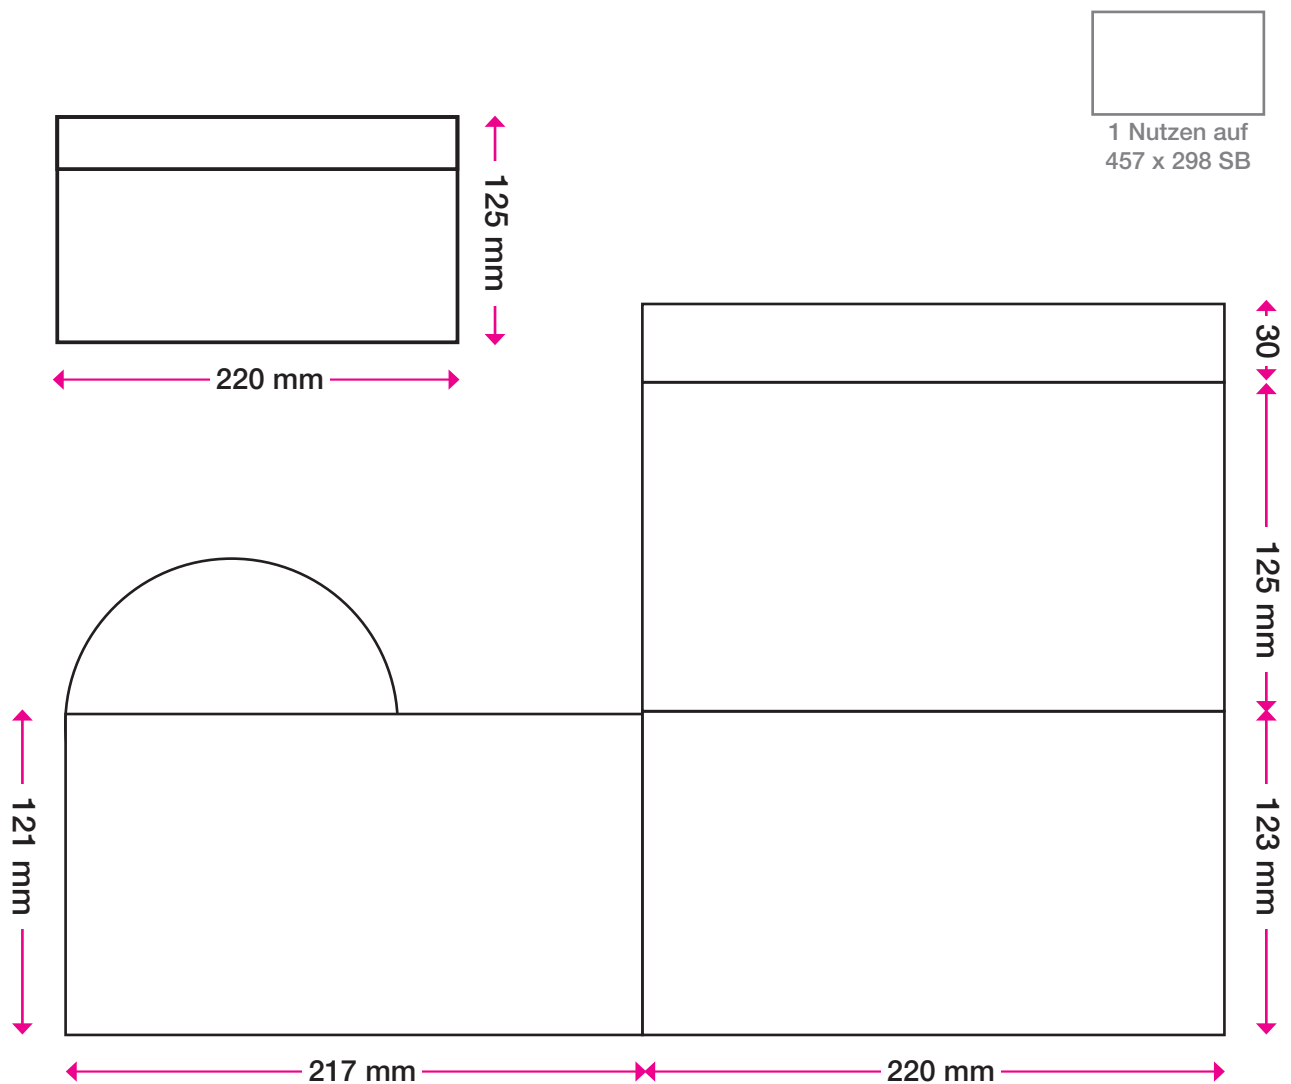

Format offen:	437 x 278 mm (zzgl. rundum 10 mm Stanzzugabe)
Format geschlossen:	220 x 125 mm
Papier/Grammatur:	ProfiBulk, 150g/m² mit 1,1-fachem Volumen (<i>Das vorliegende Muster hat 1,3-faches Volumen = Teurer und weniger reißfest</i>)
Offsetvorproduktion:	4/4-fbg. Euroskala
Schutzlack:	Laserfähiger Schutzlack, matt, flächig
Personalisierung:	1/0 oder 1/1-fbg. Schwarz
Verarbeitung:	Schneiden, stanzen, 3-Bruch-Kreuzfalz
Verklebung:	Fugitiveim über Klebelasche

Nutzendruck:	1 Nutzen
Gewicht:	14 g

Stückpreise*

bei 10.000 Expl.

bei 50.000 Expl.

Versandkosten:

mit 1/0-, 1/1-fbg. Personalisierung = 0,31 €/ 0,35 €

mit 1/0-, 1/1-fbg. Personalisierung = 0,18 €/ 0,21 €

Dialogpost 0,28 €