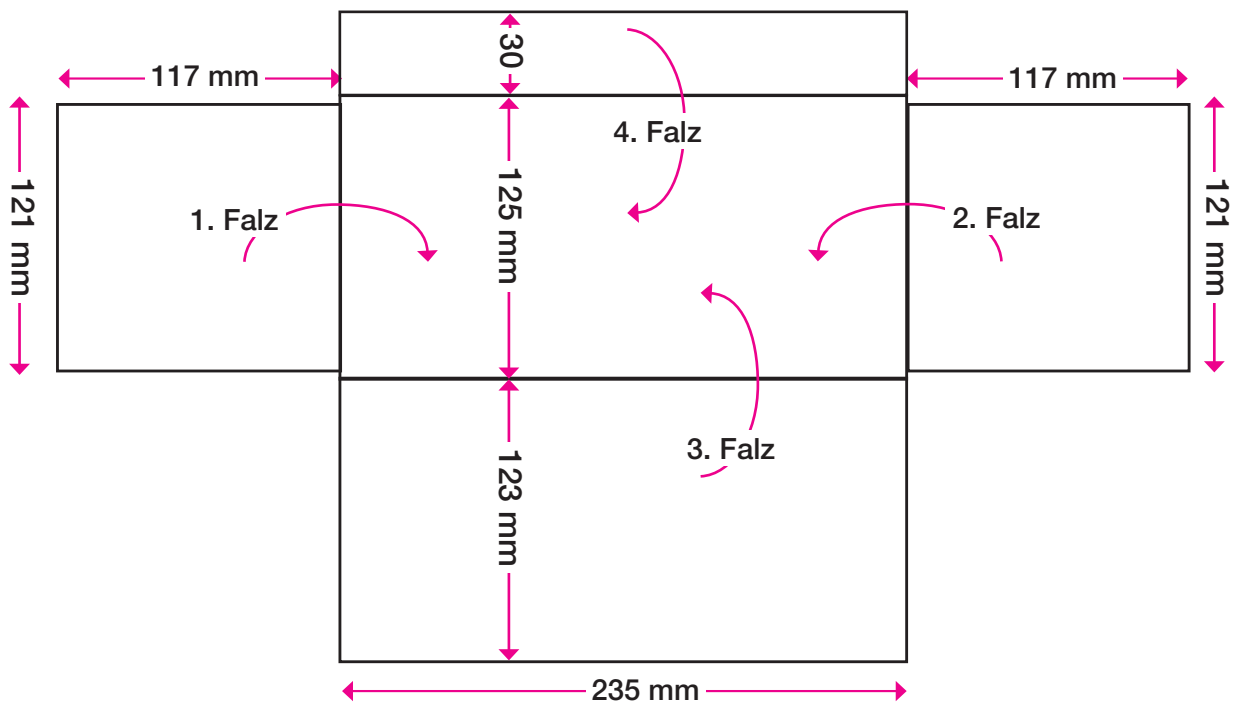

1 Nutzen auf
469 x 278 BB

Format offen:	469 x 278 mm (keine Stanzzugabe notwendig)
Format geschlossen:	235 x 125 mm
Papier/Grammatur:	BD'matt, 200g/m²
Offsetvorproduktion:	4/4-fbg. Euroskala
Schutzlack:	Laserfähiger Schutzlack, matt, flächig
Personalisierung:	1/0 oder 1/1-fbg. Schwarz
Verarbeitung:	Schneiden, falzen
Verklebung:	Fugitiveim

Nutzendruck:	1 Nutzen
Gewicht:	20 g

Stückpreise*
bei 10.000 Expl.
bei 50.000 Expl.
Versandkosten:

mit 1/0-, 1/1-fbg. Personalisierung = 0,31 €/ 0,35 €
mit 1/0-, 1/1-fbg. Personalisierung = 0,18 €/ 0,21 €
Dialogpost 0,28 €