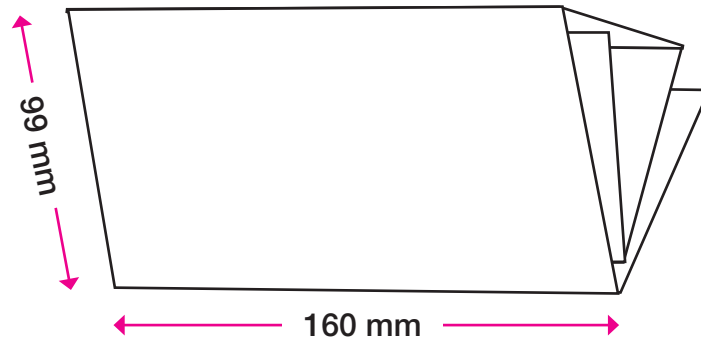

1 Nutzen auf
235 x 399/372 BB

Format offen:	235 x 399 mm (oder 235 x 372 mm OHNE Klebelasche)
Format geschlossen:	235 x 125 mm
Offsetvorproduktion:	4/4-fbg. Euroskala + laserfähiger Schutzlack, matt, flächig
Papier/Grammatur:	BD'matt, 200g/m ²
Personalisierung:	1/0 oder 1/1-fbg. Schwarz
Verarbeitung:	Schneiden, 3-Bruch wickelfalzen
Verklebung:	Punktueller Verklebung mit Fugitivleim

1 Nutzen auf
483 x 235 BB

Format offen:	483 x 235 mm
Format geschlossen:	99 x 235 mm
Papier/Grammatur:	BD'matt, 150g/m ²
Offsetvorproduktion:	4/4-fbg. Euroskala
Schutzlack:	Laserfähiger Schutzlack, matt, flächig
Personalisierung:	1/0 oder 1/1-fbg. Schwarz
Verarbeitung:	Schneiden, rillen, 4-Bruch wickelfalzen
Verklebung:	Fugitiveim

2 Nutzen auf
483 x 324 BB

Format offen:	483 x 160 mm
Format geschlossen:	99 x 160 mm
Papier/Grammatur:	BD'matt, 150g/m ²
Offsetvorproduktion:	4/4-fbg. Euroskala
Schutzlack:	Laserfähiger Schutzlack, matt, flächig
Personalisierung:	1/0 oder 1/1-fbg. Schwarz
Verarbeitung:	Schneiden, rillen, 4-Bruch wickelfalzen
Verklebung:	Fugitiveim