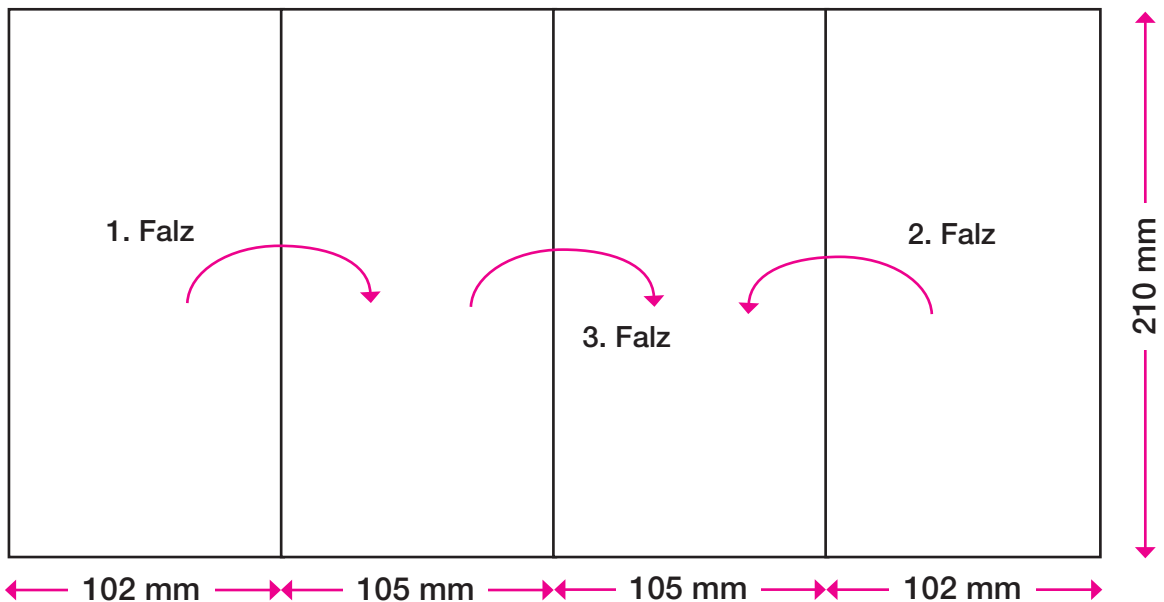

1 Nutzen auf
414 x 210 BB

Format offen:	414 x 210 mm
Format geschlossen:	105 x 210 mm
Papier/Grammatur:	BD'matt, 200g/m²
Offsetvorproduktion:	4/4-fbg. Euroskala
Schutzlack:	Laserfähiger Schutzlack, matt, flächig
Personalisierung:	1/0 oder 1/1-fbg. Schwarz
Verarbeitung:	Schneiden, rillen, 3-Bruch altarfalzen
Verklebung:	Fugitiveim

Nutzendruck:	1 Nutzen
Gewicht:	18,5 g

Stückpreise*

bei 10.000 Expl.

bei 50.000 Expl.

Versandkosten:

mit 1/0-, 1/1-fbg. Personalisierung = 0,21 €/ 0,25 €

mit 1/0-, 1/1-fbg. Personalisierung = 0,13 €/ 0,16 €

Dialogpost 0,28 €