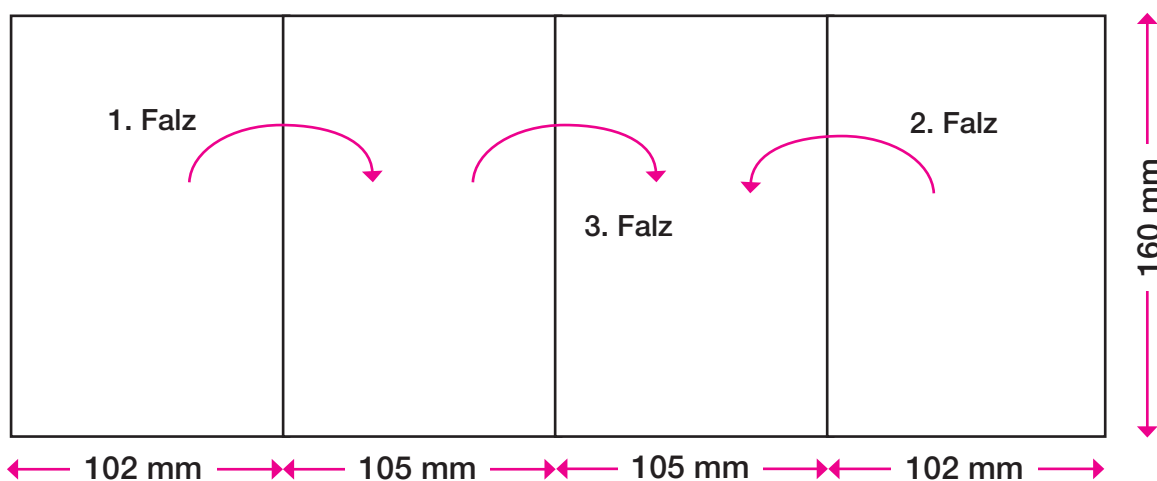

2 Nutzen auf
414 x 324 BB

Format offen:	160 x 414 mm
Format geschlossen:	160 x 105 mm
Papier/Grammatur:	BD'matt, 200g/m²
Offsetvorproduktion:	4/4-fbg. Euroskala
Schutzlack:	Laserfähiger Schutzlack, matt, flächig
Personalisierung:	1/0 oder 1/1-fbg. Schwarz
Verarbeitung:	Schneiden, rillen, 3-Bruch altarfalzen
Verklebung:	Fugitiveim

Nutzendruck:	2 Nutzen
Gewicht:	13,5 g

Stückpreise*

bei 10.000 Expl.

bei 50.000 Expl.

Versandkosten:

mit 1/0-, 1/1-fbg. Personalisierung = 0,16 €/ 0,18 €

mit 1/0-, 1/1-fbg. Personalisierung = 0,10 €/ 0,11 €

Dialogpost 0,28 €