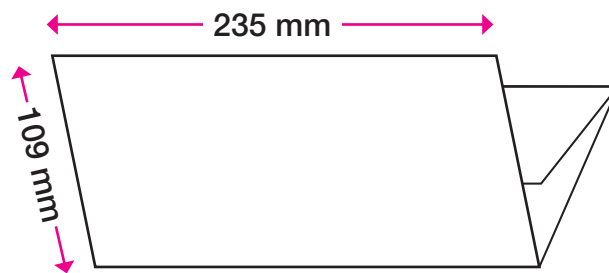

1 Nutzen auf
235 x 399/372 BB

Format offen:	235 x 399 mm (oder 235 x 372 mm OHNE Klebelasche)
Format geschlossen:	235 x 125 mm
Offsetvorproduktion:	4/4-fbg. Euroskala + laserfähiger Schutzlack, matt, flächig
Papier/Grammatur:	BD'matt, 200g/m ²
Personalisierung:	1/0 oder 1/1-fbg. Schwarz
Verarbeitung:	Schneiden, 3-Bruch wickelfalzen
Verklebung:	Punktueller Verklebung mit Fugitivleim

2 Nutzen auf
476 x 324 SB

Format offen:	235 x 324 mm
Format geschlossen:	235 x 109 mm
Offsetvorproduktion:	4/4-fbg. Euroskala
Papier/Grammatur:	BD'matt, 200g/m ²
Schutzlack:	Laserfähiger Schutzlack, matt, flächig
Personalisierung:	1/0 oder 1/1-fbg. Schwarz
Verarbeitung:	Schneiden, 2-Bruch wickelfalzen
Verklebung:	Fugitiveim