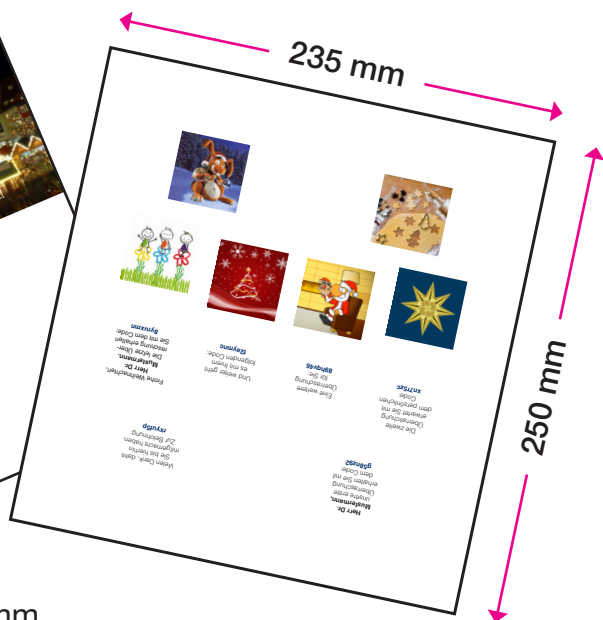

1 Nutzen auf
235 x 399/372 BB

Format offen:	235 x 399 mm (oder 235 x 372 mm OHNE Klebelasche)
Format geschlossen:	235 x 125 mm
Offsetvorproduktion:	4/4-fbg. Euroskala + laserfähiger Schutzlack, matt, flächig
Papier/Grammatur:	BD'matt, 200g/m ²
Personalisierung:	1/0 oder 1/1-fbg. Schwarz
Verarbeitung:	Schneiden, 3-Bruch wickelfalzen
Verklebung:	Punktueller Verklebung mit Fugitivleim

125 mm

235 mm

2 Nutzen auf
476 x 250 SB

Maximal 6 Türen mit einem Mindestabstand von je 10 mm sind möglich!

- Format offen: 235 x 250 mm
- Format geschlossen: 235 x 125 mm
- Papier/Grammatur: Preprint (Naturpapier ohne Strich), 200g/m²
(Das vorliegende Muster ist glatteres Digitaldruckpapier)
- Offsetvorproduktion: 4/4-fbg. Euroskala
- Schutzlack: %
- Personalisierung: 1/0 oder 1/1-fbg. Schwarz
- Verarbeitung: 6 Türen dreiseitig perforieren, falzdoppeln mit Verleimung
- Verklebung: Fugitiveim