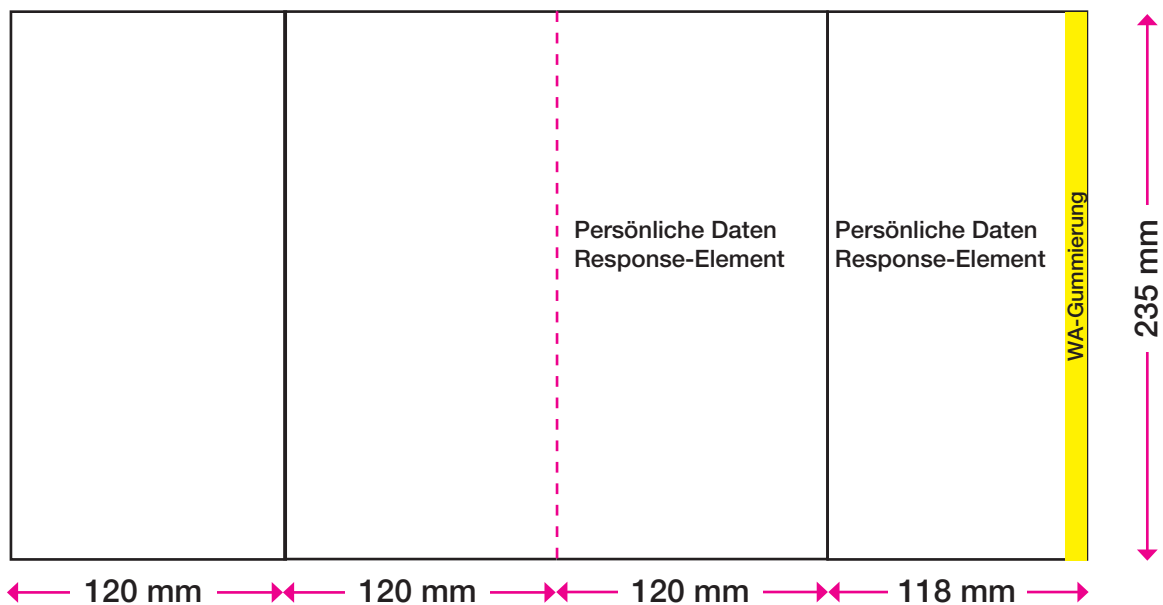

1 Nutzen auf
478 x 235 BB

Format offen:	478 x 235 mm
Format geschlossen:	120 x 235 mm
Papier/Grammatur:	BD'matt, 150g/m²
Offsetvorproduktion:	4/4-fbg. Euroskala
Schutzlack:	Laserfähiger Schutzlack, matt, flächig (Lackaussparung für WA)
Personalisierung:	1/0 oder 1/1-fbg. Schwarz
Verarbeitung:	Schneiden, perforieren, WA-Gummierung, Doppelparallelfalz
Verklebung:	2 transparente Klebepunkte an langer Kopfseite

Nutzendruck:	1 Nutzen
Gewicht:	17 g

Stückpreise*

bei 10.000 Expl.

bei 50.000 Expl.

Versandkosten:

mit 1/0-, 1/1-fbg. Personalisierung = 0,23 €/ 0,27 €

mit 1/0-, 1/1-fbg. Personalisierung = 0,15 €/ 0,19 €

Dialogpost 0,28 €