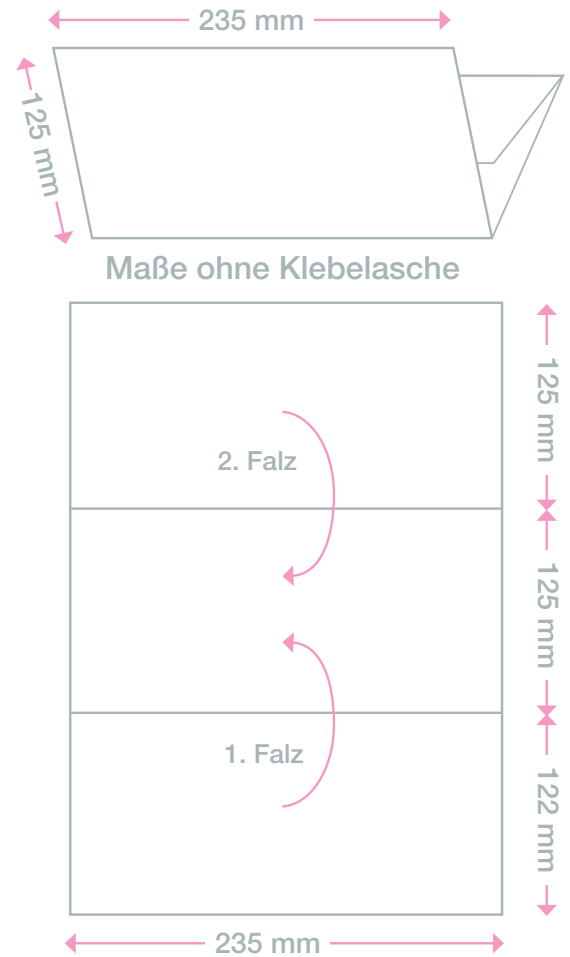

1 Nutzen auf
235 x 399/372 BB

Format offen:	235 x 399 mm (oder 235 x 372 mm OHNE Klebelasche)
Format geschlossen:	235 x 125 mm
Offsetvorproduktion:	4/4-fbg. Euroskala + laserfähiger Schutzlack, matt, flächig
Papier/Grammatur:	BD'matt, 200g/m ²
Personalisierung:	1/0 oder 1/1-fbg. Schwarz
Verarbeitung:	Schneiden, 3-Bruch wickelfalzen
Verklebung:	Punktueller Verklebung mit Fugitivleim

2 Nutzen auf
476 x 324 SB

Format offen:	235 x 324 mm
Format geschlossen:	235 x 109 mm
Offsetvorproduktion:	4/4-fbg. Euroskala
Papier/Grammatur:	BD'matt, 200g/m ²
Schutzlack:	Laserfähiger Schutzlack, matt, flächig
Personalisierung:	1/0 oder 1/1-fbg. Schwarz
Verarbeitung:	Schneiden, 2-Bruch wickelfalzen
Verklebung:	Fugitiveim

1 Nutzen auf
414 x 210 BB

Format offen:	414 x 210 mm
Format geschlossen:	105 x 210 mm
Papier/Grammatur:	BD'matt, 200g/m ²
Offsetvorproduktion:	4/4-fbg. Euroskala
Schutzlack:	Laserfähiger Schutzlack, matt, flächig
Personalisierung:	1/0 oder 1/1-fbg. Schwarz
Verarbeitung:	Schneiden, rillen, 3-Bruch altarfalzen
Verklebung:	Fugitiveim