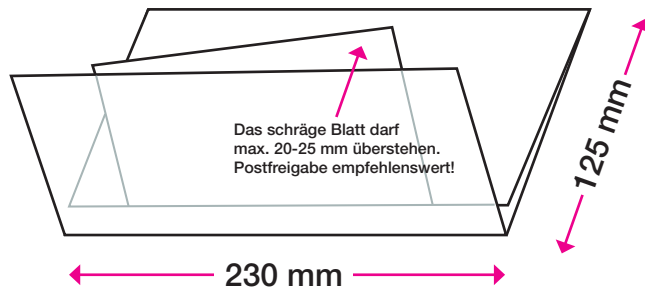

1 Nutzen auf
464 x 230 BB