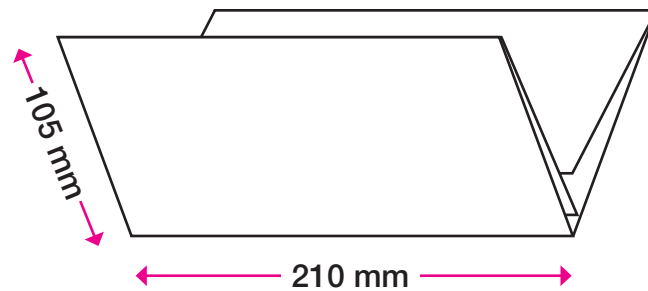

1 Nutzen auf
235 x 399/372 BB

Format offen:	235 x 399 mm (oder 235 x 372 mm OHNE Klebelasche)
Format geschlossen:	235 x 125 mm
Offsetvorproduktion:	4/4-fbg. Euroskala + laserfähiger Schutzlack, matt, flächig
Papier/Grammatur:	BD'matt, 200g/m ²
Personalisierung:	1/0 oder 1/1-fbg. Schwarz
Verarbeitung:	Schneiden, 3-Bruch wickelfalzen
Verklebung:	Punktueller Verklebung mit Fugitivleim

2 Nutzen auf
476 x 324 SB

Format offen:	235 x 324 mm
Format geschlossen:	235 x 109 mm
Offsetvorproduktion:	4/4-fbg. Euroskala
Papier/Grammatur:	BD'matt, 200g/m ²
Schutzlack:	Laserfähiger Schutzlack, matt, flächig
Personalisierung:	1/0 oder 1/1-fbg. Schwarz
Verarbeitung:	Schneiden, 2-Bruch wickelfalzen
Verklebung:	Fugitiveim

1 Nutzen auf
414 x 210 BB

Format offen:	414 x 210 mm
Format geschlossen:	105 x 210 mm
Papier/Grammatur:	BD'matt, 200g/m ²
Offsetvorproduktion:	4/4-fbg. Euroskala
Schutzlack:	Laserfähiger Schutzlack, matt, flächig
Personalisierung:	1/0 oder 1/1-fbg. Schwarz
Verarbeitung:	Schneiden, rillen, 3-Bruch altarfalzen
Verklebung:	Fugitiveim