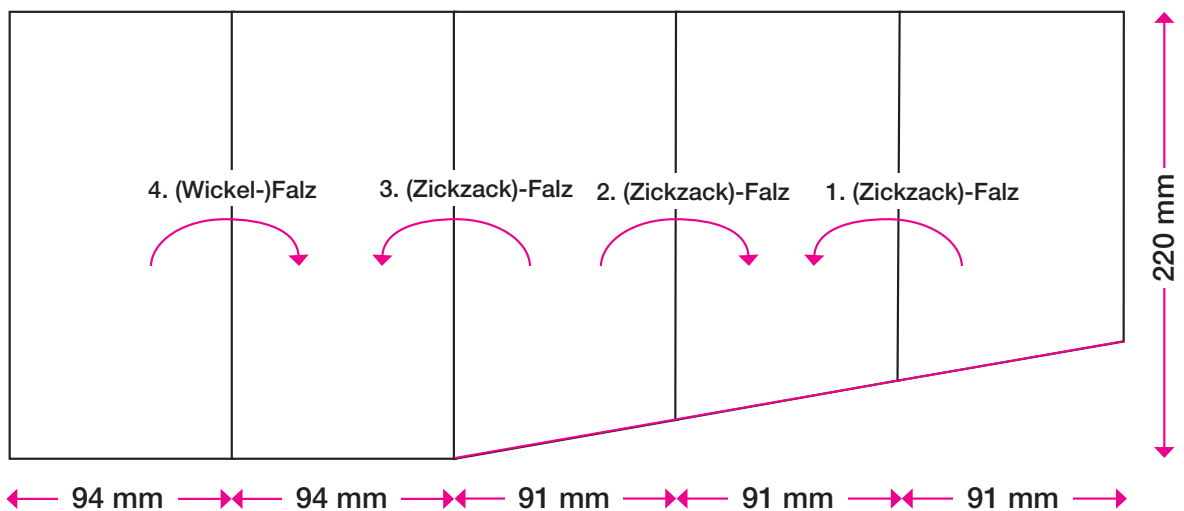

Format offen:	461 x 220 mm (zzgl. rundum 10 mm Stanzzugabe)
Format geschlossen:	94 x 220 mm
Papier/Grammatur:	BD'matt, 150g/m²
Offsetvorproduktion:	4/4-fbg. Euroskala
Schutzlack:	Laserfähiger Schutzlack, matt, flächig
Personalisierung:	1/0 oder 1/1-fbg. Schwarz
Verarbeitung:	stanzen, 4-Bruch Kombifalz
Verklebung:	2 transparente Klebepunkte an langer Kopfseite

Nutzendruck:	1 Nutzen
Gewicht:	14 g

Stückpreise*
bei 10.000 Expl.
bei 50.000 Expl.
Versandkosten:

mit 1/0-, 1/1-fbg. Personalisierung = 0,29 €/ 0,33 €
mit 1/0-, 1/1-fbg. Personalisierung = 0,18 €/ 0,21 €
Dialogpost 0,28 €