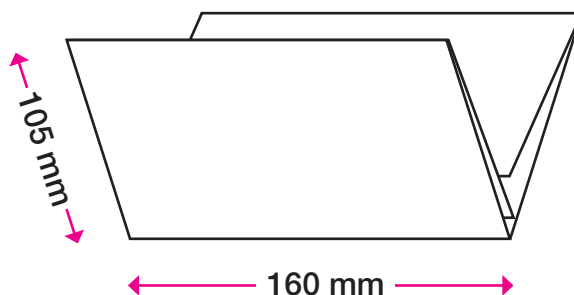

1 Nutzen auf
414 x 210 BB

Format offen:	414 x 210 mm
Format geschlossen:	105 x 210 mm
Papier/Grammatur:	BD'matt, 200g/m ²
Offsetvorproduktion:	4/4-fbg. Euroskala
Schutzlack:	Laserfähiger Schutzlack, matt, flächig
Personalisierung:	1/0 oder 1/1-fbg. Schwarz
Verarbeitung:	Schneiden, rillen, 3-Bruch altarfalzen
Verklebung:	Fugitiveim

2 Nutzen auf
414 x 324 BB

Format offen:	160 x 414 mm
Format geschlossen:	160 x 105 mm
Papier/Grammatur:	BD'matt, 200g/m ²
Offsetvorproduktion:	4/4-fbg. Euroskala
Schutzlack:	Laserfähiger Schutzlack, matt, flächig
Personalisierung:	1/0 oder 1/1-fbg. Schwarz
Verarbeitung:	Schneiden, rillen, 3-Bruch altarfalzen
Verklebung:	Fugitiveim