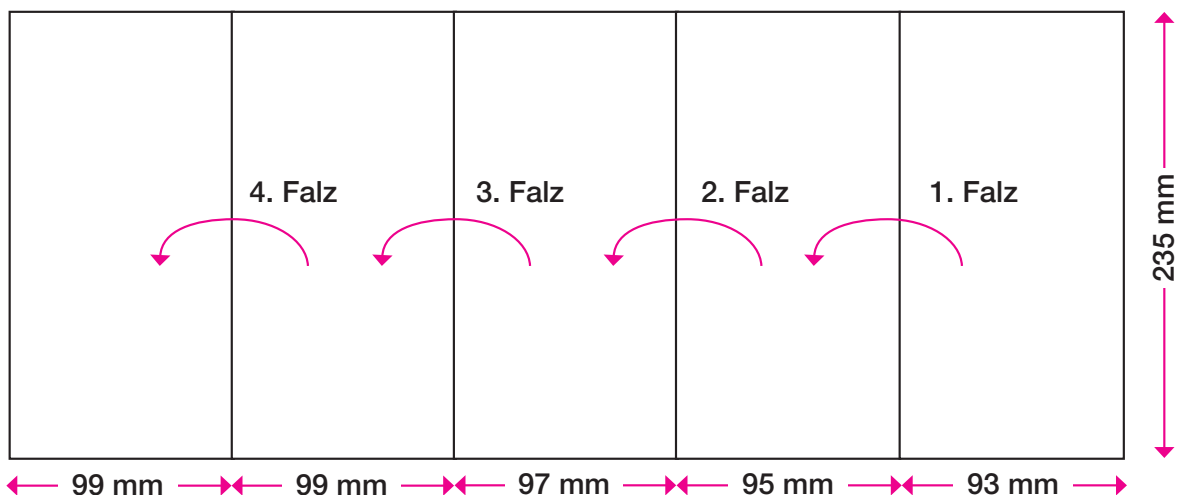

1 Nutzen auf
483 x 235 BB

Format offen:	483 x 235 mm
Format geschlossen:	99 x 235 mm
Papier/Grammatur:	BD'matt, 150g/m²
Offsetvorproduktion:	4/4-fbg. Euroskala
Schutzlack:	Laserfähiger Schutzlack, matt, flächig
Personalisierung:	1/0 oder 1/1-fbg. Schwarz
Verarbeitung:	Schneiden, rillen, 4-Bruch wickelfalzen
Verklebung:	Fugitiveim

Nutzendruck:	1 Nutzen
Gewicht:	17,5 g

Stückpreise*

bei 10.000 Expl.

bei 50.000 Expl.

Versandkosten:

mit 1/0-, 1/1-fbg. Personalisierung = 0,21 €/ 0,25 €

mit 1/0-, 1/1-fbg. Personalisierung = 0,14 €/ 0,17 €

Dialogpost 0,28 €